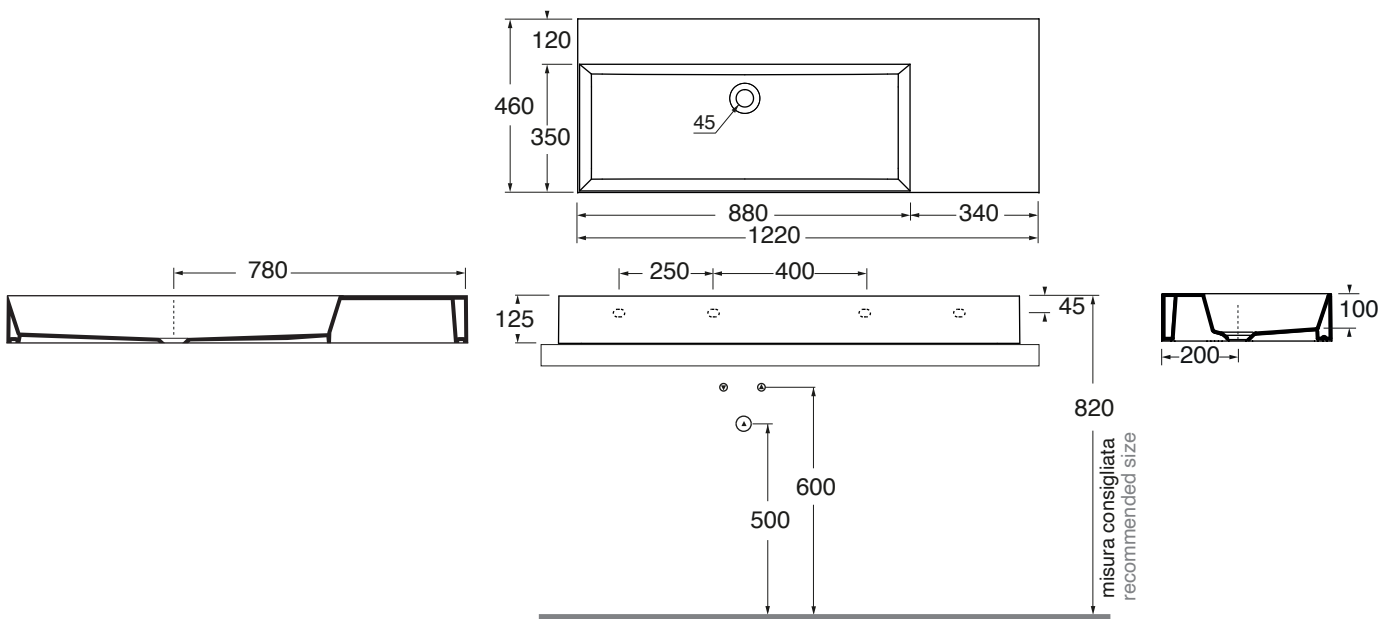

ELLP12246RQ0

lavabi/ washbasin

codice  
code

Lavabo SQUARED cm 122x46 DX da appoggio/sospeso senza foro.  
Squared cm 122x46 right over counter/wall-hung no hole washbasin.

bianco lucido/shiny white

ELLP12246RQ0BI

ELLP12246RQ0 OG/PL/OR

CM 122x45XH12,5

plt Italy pz. 10 - plt export pcs. 17

kg 32,5

scala/scale 1:20 dimensioni/dimensions in mm

Gamma di colori disponibile per lavabo e copripiletta PILCE  
Color range available for washbasins and drain cap PILCE