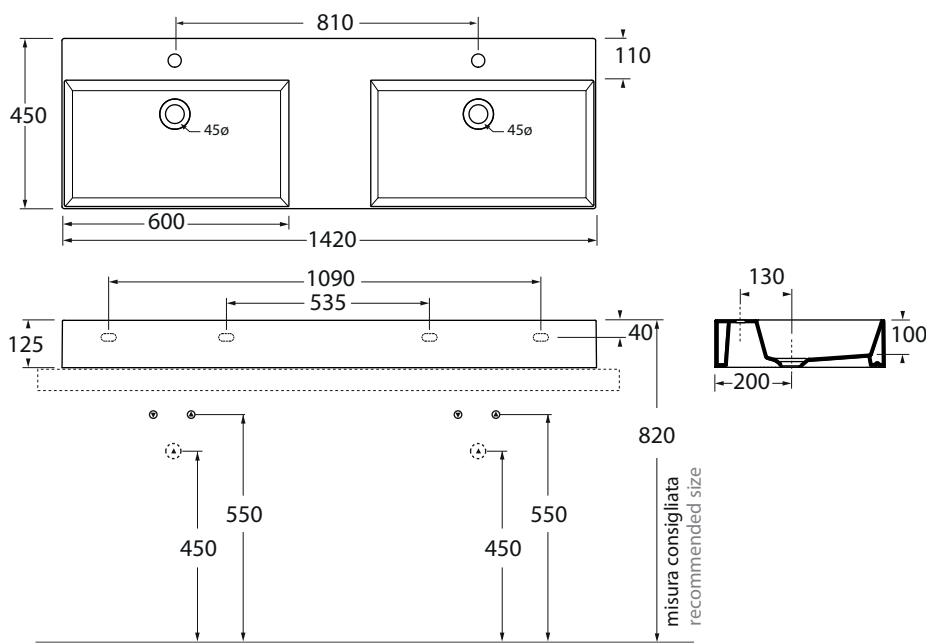

ELLP14245DQM

lavabi/ washbasin

codice
code

Lavabo SQUARED cm 142x45 da appoggio/sospeso doppia vasca 2 fori.
Squared cm 142x45 over counter/wall-hung double sink 2 taps holes washbasin.

bianco lucido/shiny white

ELLP14245DQM OG/PL/OR

CM 142x45XH12,5

plt Italy pz. 10 - plt export pcs. 17

kg 26

scala/scale 1:20 dimensioni/dimensions in mm

Gamma di colori disponibile per lavabo e copripiletta PILCE

Color range available for washbasins and drain cap PILCE