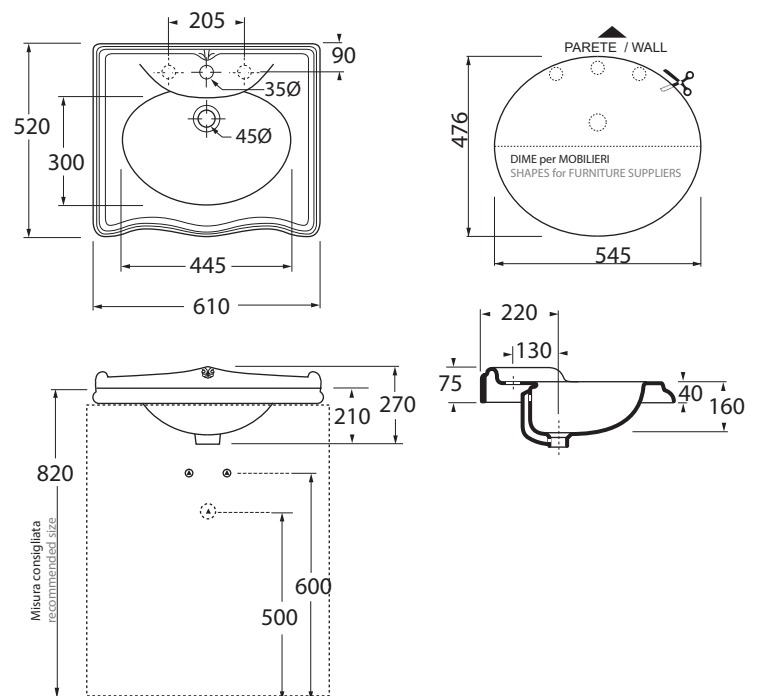

JULI06152TOM

JUBILAEUM lavabi/washbasins

codice
code

Lavabo Jubilaeum incasso mono foro cm 61x52.
Jubilaeum washbasin 1 taphole cm 61x52.

bianco lucido/ shiny white

JULI06152TOMBI

Lavabo Jubilaeum incasso con tre fori cm 61x52.
Jubilaeum washbasin 3 taphole taphole cm 61x52.

bianco lucido/ shiny white

JULI06152TOTBI

CM 61x52xh27

plt italy pz.12 - plt export pcs.20

kg 15,5

scala/scale 1:20 dimensioni/dimensions in mm

Complementi/complements:

Codice
code

Piletta automatica con troppo pieno
Automatic waste system with over flow

PILTR

kg 0,5

TECHNICAL SHEET n°: 01	DESIGNER: OFFICINA AZZURRA	CODE: JULI06152TOM	Azzurra sanitari in ceramica S.p.a. via Civita Castellana snc 01030 Castel S.Elia (VT) - ITALY Tel.+39.0761 518155 Fax.+39.0761 514560	
SHEET FORMAT: A4	ISO	REVISION: 02	SCALE: 1:20	DATE: 26/07/2019
REGULATIONS: CE EN 14688 / EN31 / Dop-14688 *				
All the measurements respect the tolerances provided by the "AZZURRA QUALITY GUIDELINES".				