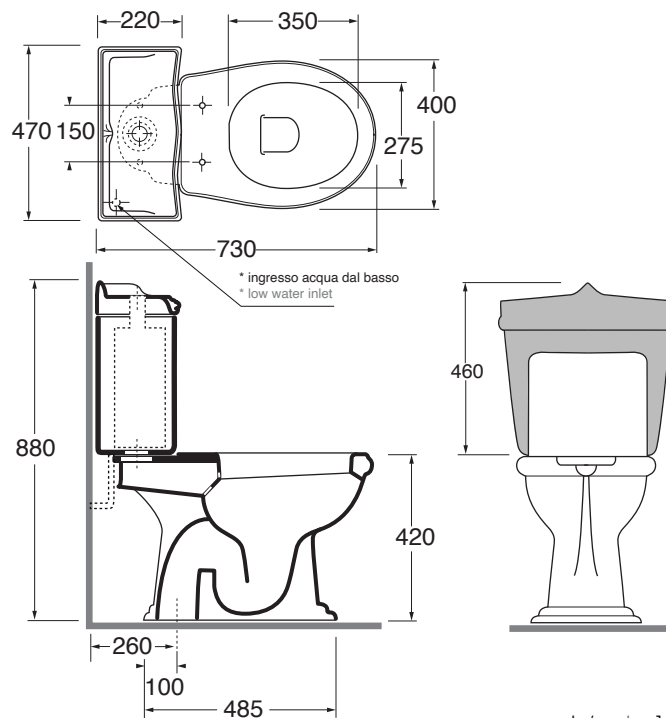

JUVCMS000000
JUCSMB000000

JUBILAEUM monoblocco/close coupled wc

codice
code

Vaso Jubilaeum monoblocco con scarico a terra.
Jubilaeum wall/floor trap close coupled back to wall WC.

bianco lucido/shiny white

JUVCMT000000B1

Cassetta Jubilaeum per vaso monoblocco.
Jubilaeum close coupled cistern.

bianco lucido/shiny white

JUCSMB000000B1

CM 73x40xh88

plf italy pz. 5 - plf export pcs.10

kg 22,5

scala/scale 1:20 dimensioni/dimensions in mm

Complementi/complements:

Codice
code

Codice
code

Sedile termoidurente avvolgente per vaso
Wrapover thermosetting cover-seat

bianco lucido/shiny white

JC 1800 TI

Copriwater in noce massello
Solid walnut-wood cover-seat