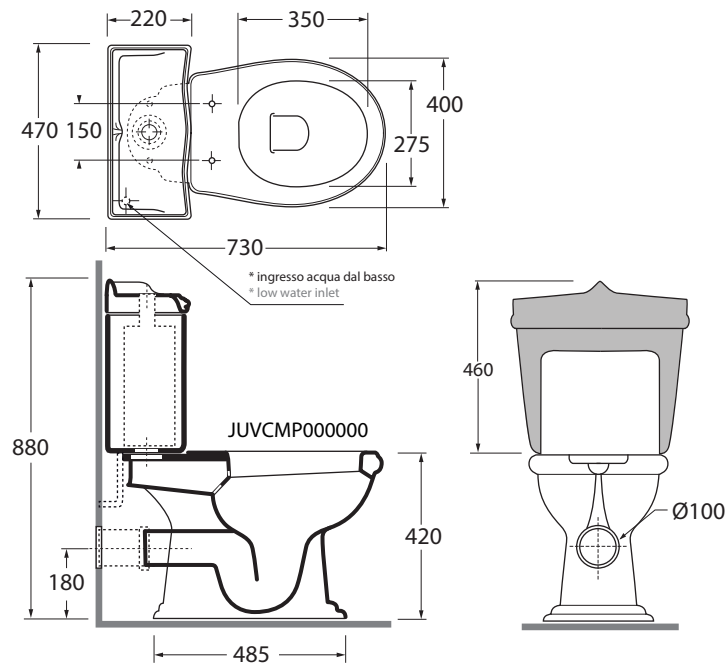

JUBILAEUM

AZZURRA®

JUVCMP000000
JUCSMB000000

JUBILAEUM monoblocco/close coupled wc

codice
code

Vaso Jubilaeum monoblocco con scarico a parete.
Giunone wall trap close coupled WC.

bianco lucido/ shiny white

JUVCMP000000BI

Cassetta Jubilaeum per vaso monoblocco.
Jubilaeum close coupled cistern.

bianco lucido/ shiny white

JUCSMB000000BI

CM 73x40xh88

plt italy pz. 5 - plt export pcs.10

kg 22,5

scala/scale 1:20 dimensioni/dimensions in mm

Complementi/complements:

Codice
code

Codice
code

Sedile termoidurente avvolgente per vaso
Wrapover thermosetting cover-seat

bianco lucido/ shiny white

JC 1800 TI

Copriwater in noce massello
Solid walnut-wood cover-seat