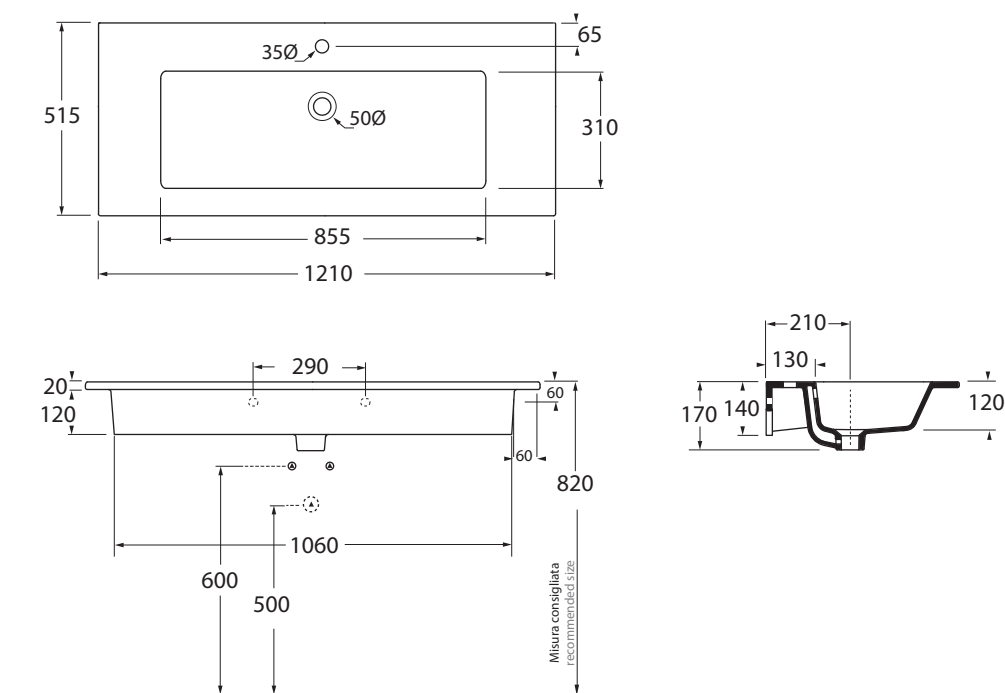

CONSOLLE slim

AZZURRA®

SLLC12151TOM

lavabi/ washbasin

codice
code

Consolle SLIM cm 121 appoggio/sospeso monoforo con doppia vasca
SLIM 121 cm basins over-counter/ wall-hung one hole double sink consolle

bianco lucido/ shiny white

SLLC12151TOMBI

CM 121x51xh18

plt italy pz.12 - plt export pcs.

kg36

scala/scale 1:20 dimensioni/dimensions in mm

Complementi/complements:

Codice
code

Codice
code

Piletta automatica con troppo pieno
Automatic waste system with over flow
kg 0,5

PILTR

Piletta con tappo in ceramica disponibile in tutti i colori 1250°
Ceramic drain available in all colors 1250°
Specificare il colore al momento dell'ordine
Maggiorazione più 50%
Specify the color when ordering
Price has to be 50% increased.
kg 0,5

PILCE/CO

TECHNICAL SHEET n°: 01	DESIGNER: ITALIAN SIGN	CODE: SLLC12151TOM	Azzurra sanitari in ceramica S.p.a. via Civita Castellana snc 01030 Castel S.Elia (VT) - ITALY Tel.+39.0761 518155 Fax.+39.0761 514560	
SHEET FORMAT: A4	ISO	REVISION: 02	SCALE:	DATE: 07/10/2018
REGULATIONS: CE EN 14688 / EN31 / Dop-14688 *				
All the measurements respect the tolerances provided by the "AZZURRA QUALITY GUIDELINES".				