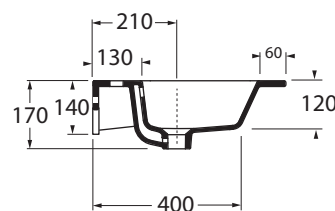

# AZZURRA®

SLLC09151TOM

lavabi/ washbasin

codice  
code

Consolle SLIM cm 91 appoggio/sospeso monoforo con doppia vasca  
SLIM 91 cm basins over-counter/ wall-hung one hole double sink consolle

bianco lucido/ shiny white

SLLC09151TOMBI

CM 91x51xh18

plt italy pz.16 - plt export pcs.

kg26

scala/scale 1:20 dimensioni/dimensions in mm

Complementi/complements:

Codice  
code

Codice  
code