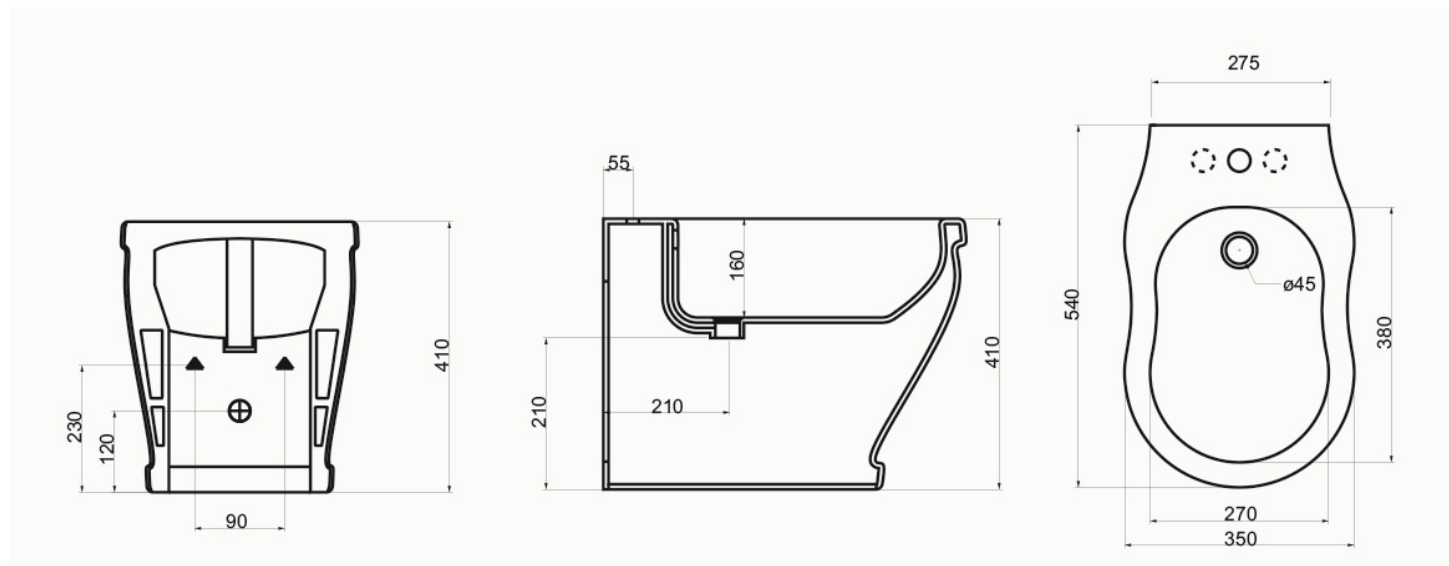

VASO scarico "S" o "P"

WC "S" or "P" trap

code: TIWC01

BIDET monoforo (senza foro o tre fori su richiesta)

BIDET one hole (no hole/three holes on request)

code: TIBI01