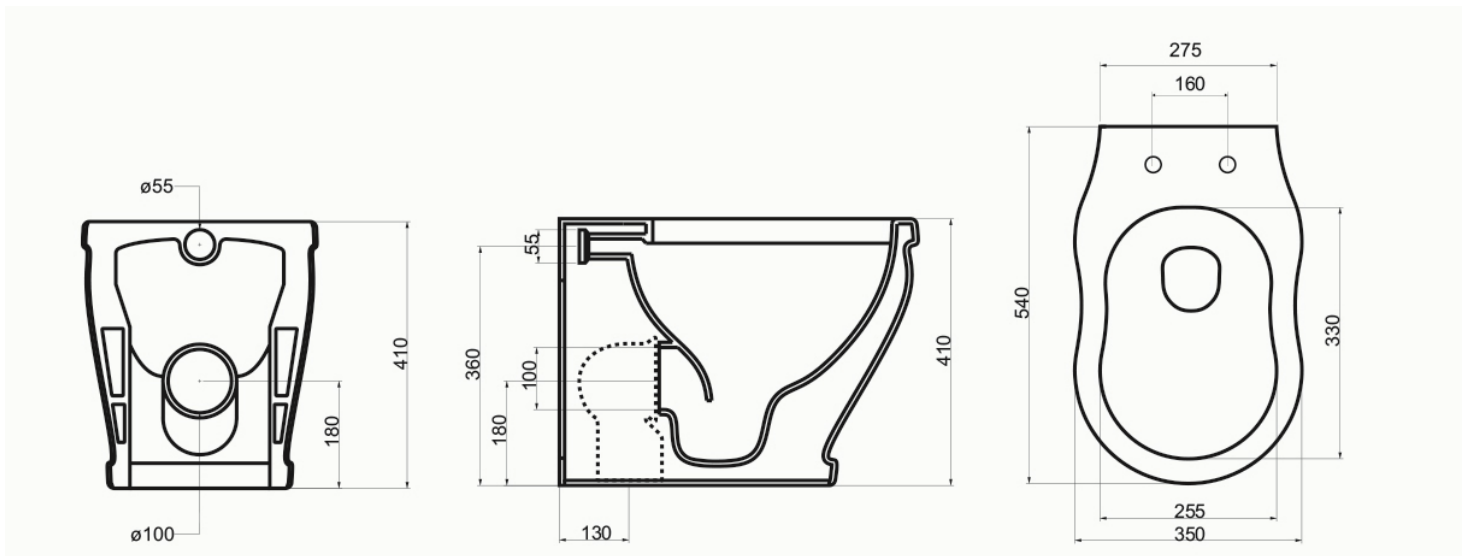

VASO scarico "S" o "P"

WC "S" or "P" trap

code: TIWC01

BIDET monoforo (senza foro o tre fori su richiesta)

BIDET one hole (no hole/three holes on request)

code: TIBI01