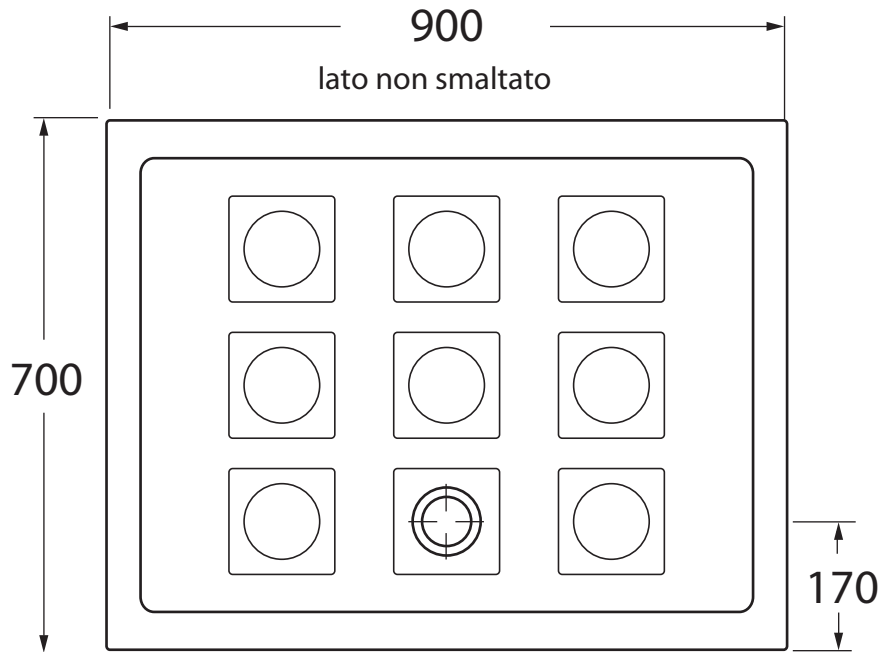

TR R9
Piatto doccia rettangolare
Rectangular shower tray

Dimensioni/dimensions: 90x70xH6,5 cm
Peso/weight: 32 kg

particolare antisdrucciolo