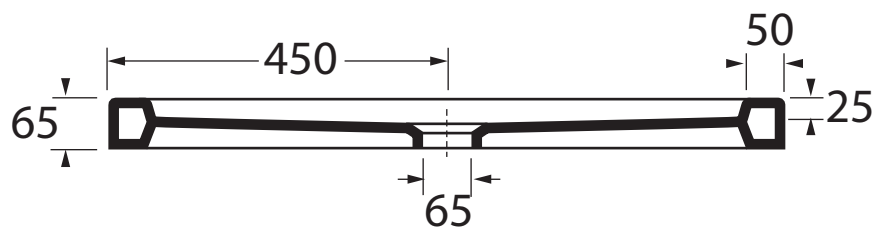

TR R9
Piatto doccia rettangolare
Rectangular shower tray

Dimensioni/dimensions: 90x70xH6,5 cm
Peso/weight: 32 kg

particolare antisdrucciolo