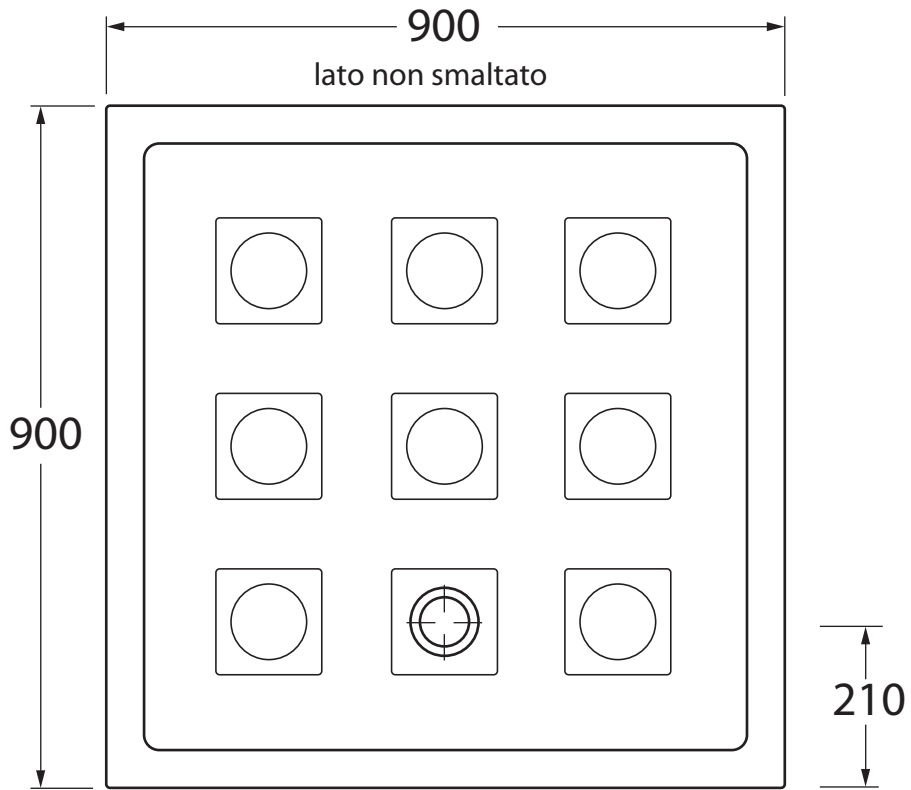

TR 90

Piatto doccia quadrato
Square shower tray

Dimensioni/dimensions: 90x90xH6,5 cm
Peso/weight: 36,5kg

particolare antisdrucchiolo