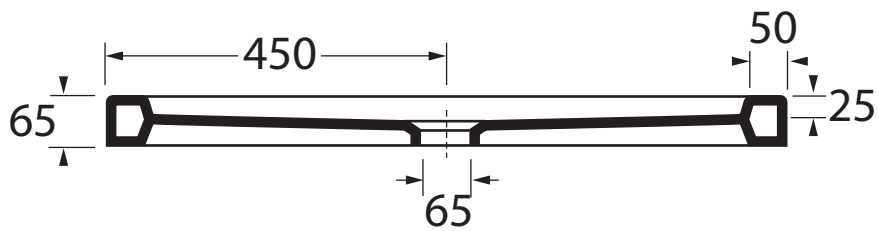

TR 90

Piatto doccia quadrato
Square shower tray

Dimensioni/dimensions: 90x90xH6,5 cm
Peso/weight: 36,5kg

particolare antisdrucchiolo