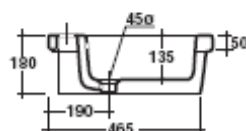

Art. 8952

Lavabo 50 monoforo semincasso,
predisposto tre fori.

*Semi-recessed washbasin 50 one hole,
set up three holes.*

*Lavabo de semiencastru 50 1 orificio
(premarcado 3 orificios).*

Kg. 19

Galassia S.p.A.