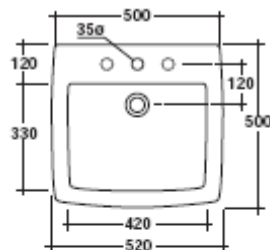

Art. 8952

Lavabo 50 monoforo semincasso,
predisposto tre fori.

*Semi-recessed washbasin 50 one hole,
set up three holes.*

*Lavabo de semiencastru 50 1 orificio
(premarcado 3 orificios).*

Kg. 19

Galassia S.p.A.