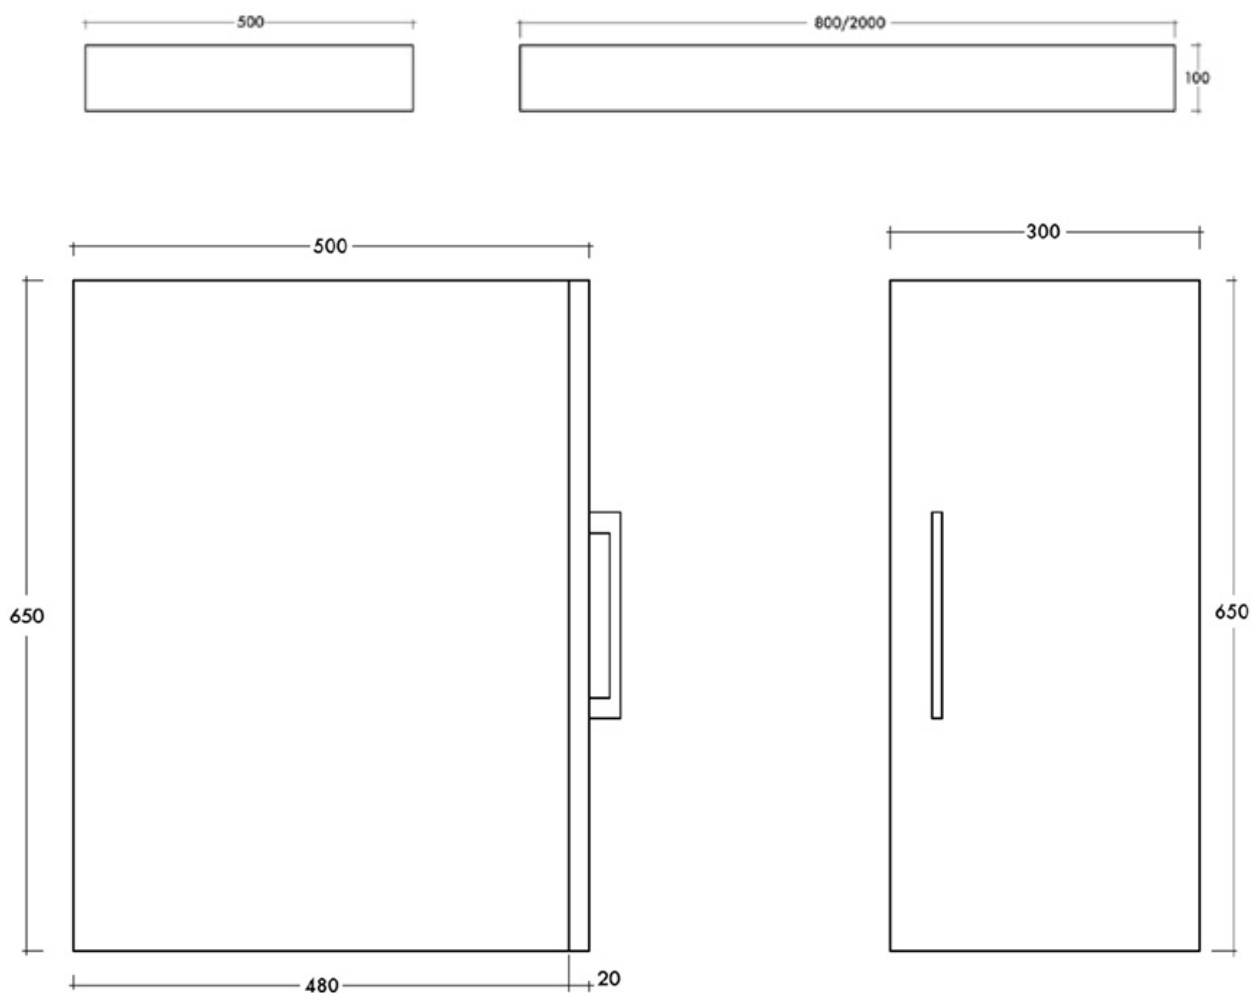

SUMO 10 - Piano H10 prof. 50 per lavabo montato su colonna e ripiano H10

Misure:

da 120 a 160 cm. 120/160 x 75 x 50 cm

da 161 a 200 cm. 161/200 x 75 x 50 cm