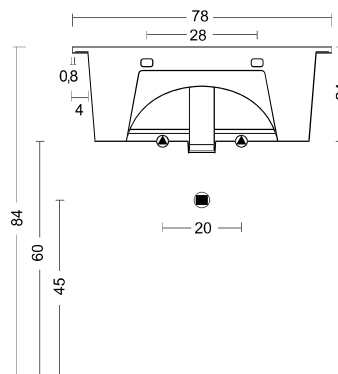

Asso cm. 75

LAVATOIO

Lavatoio disponibile da gennaio 2014
Wash-tub available from January 2014

Lavatoio **Asso 75** WASH-TUB

ASS004/75

Lavatoio **Asso** cm. 75x51
Wash-tub **Asso** cm. 75x51

SM Ceramiche 16