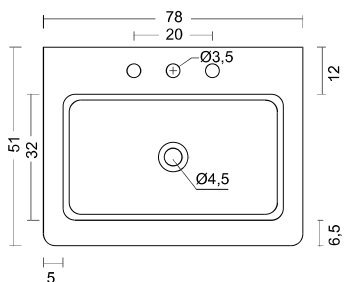

Asso cm. 75

LAVATOIO

Lavatoio disponibile da gennaio 2014
Wash-tub available from January 2014

Lavatoio **Asso 75** WASH-TUB

ASS004/75

Lavatoio **Asso** cm. 75x51
Wash-tub **Asso** cm. 75x51

SM Ceramiche 16