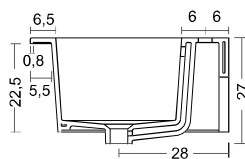

Asso cm. 75

LAVATOIO

Lavatoio disponibile da gennaio 2014
Wash-tub available from January 2014

Lavatoio **Asso 75** WASH-TUB

ASS004/75

Lavatoio **Asso** cm. 75x51
Wash-tub **Asso** cm. 75x51

SM Ceramiche 16