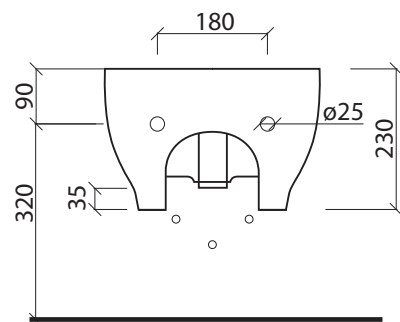

LOVER SET

SOSPESI

Vaso Lover sospeso
 cod. LOV01505
 Vaso sospeso scarico a parete
 Wall-hung wc with wall trap

Bidet Lover sospeso
 cod. LOV012505
 Bidet sospeso monoforo
 Wall-hung one hole bidet

Connessione eccentrica D.90 per scarico a parete / D.90 drainage connector for wall trap