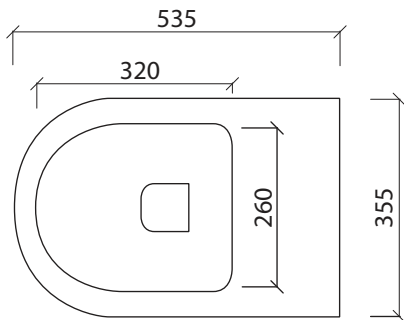

LOVER SET

SOSPESI

Vaso Lover sospeso
 cod. LOV01505
 Vaso sospeso scarico a parete
 Wall-hung wc with wall trap

Bidet Lover sospeso
 cod. LOV012505
 Bidet sospeso monoforo
 Wall-hung one hole bidet

Connessione eccentrica D.90 per scarico a parete / D.90 drainage connector for wall trap