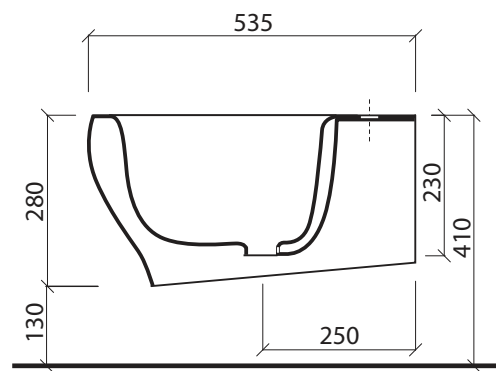

LOVER SET

SOSPESI

Vaso Lover sospeso
 cod. LOV01505
 Vaso sospeso scarico a parete
 Wall-hung wc with wall trap

Bidet Lover sospeso
 cod. LOV012505
 Bidet sospeso monoforo
 Wall-hung one hole bidet

Connessione eccentrica D.90 per scarico a parete / D.90 drainage connector for wall trap