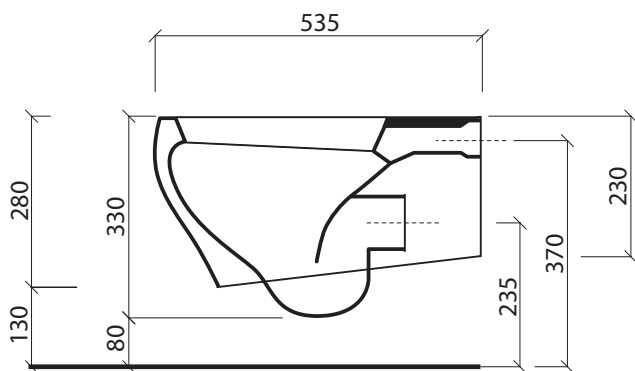

LOVER SET

SOSPESI

Vaso Lover sospeso
 cod. LOV01505
 Vaso sospeso scarico a parete
 Wall-hung wc with wall trap

Bidet Lover sospeso
 cod. LOV012505
 Bidet sospeso monoforo
 Wall-hung one hole bidet

Connessione eccentrica D.90 per scarico a parete / D.90 drainage connector for wall trap