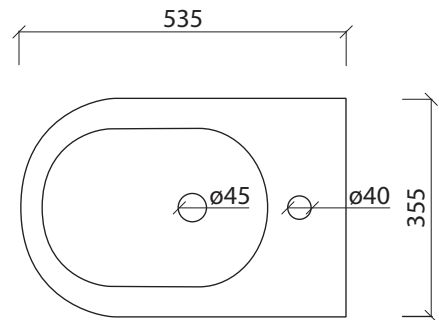

LOVER SET

SOSPESI

Vaso Lover sospeso
 cod. LOV01505
 Vaso sospeso scarico a parete
 Wall-hung wc with wall trap

Bidet Lover sospeso
 cod. LOV012505
 Bidet sospeso monoforo
 Wall-hung one hole bidet

Connessione eccentrica D.90 per scarico a parete / D.90 drainage connector for wall trap