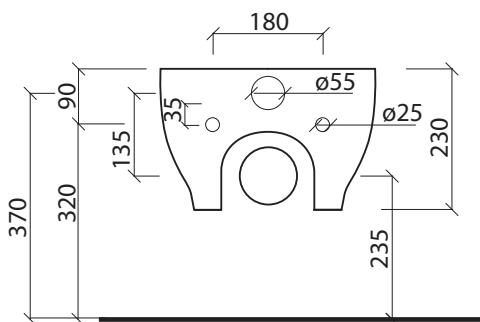

LOVER SET

SOSPESI

Vaso Lover sospeso
 cod. LOV01505
 Vaso sospeso scarico a parete
 Wall-hung wc with wall trap

Bidet Lover sospeso
 cod. LOV012505
 Bidet sospeso monoforo
 Wall-hung one hole bidet

Connessione eccentrica D.90 per scarico a parete / D.90 drainage connector for wall trap