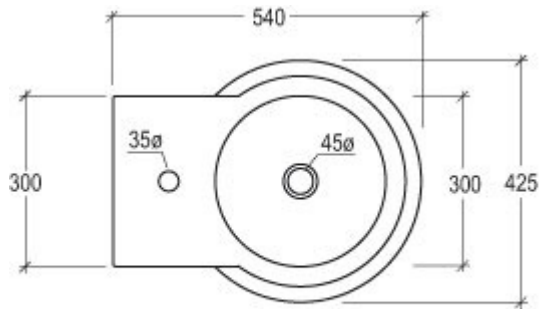

Dunia

Vaso Dunia sospeso

Wc Dunia wall-hung

code:DUWCSO

Dunia

Bidet Dunia sospeso monoforo

Bidet Dunia wall-hung one-hole

code:DUBISO