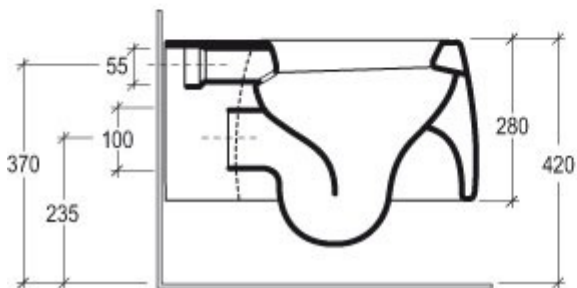

Dunia

Vaso Dunia sospeso

Wc Dunia wall-hung

code:DUWCSO

Dunia

Bidet Dunia sospeso monoforo

Bidet Dunia wall-hung one-hole

code:DUBISO