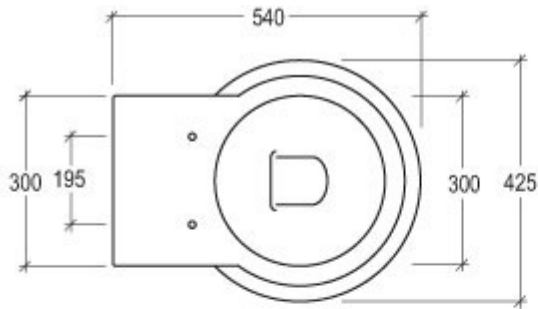

Dunia

Vaso Dunia sospeso

Wc Dunia wall-hung

code:DUWCSO

Dunia

Bidet Dunia sospeso monoforo

Bidet Dunia wall-hung one-hole

code:DUBISO