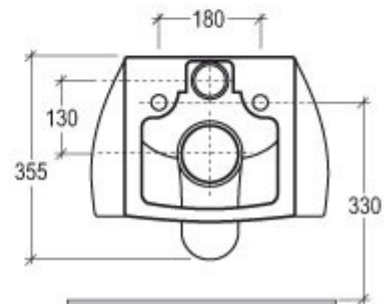

Dunia

Vaso Dunia sospeso

Wc Dunia wall-hung

code:DUWCSO

Dunia

Bidet Dunia sospeso monoforo

Bidet Dunia wall-hung one-hole

code:DUBISO