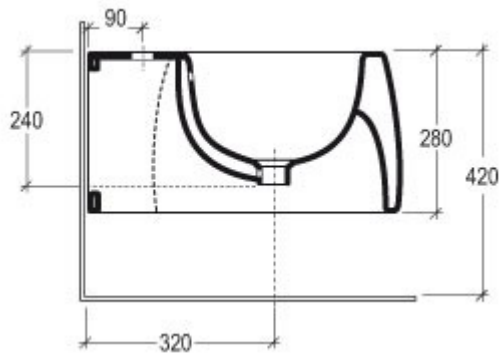

Dunia

Vaso Dunia sospeso

Wc Dunia wall-hung

code:DUWCSO

Dunia

Bidet Dunia sospeso monoforo

Bidet Dunia wall-hung one-hole

code:DUBISO