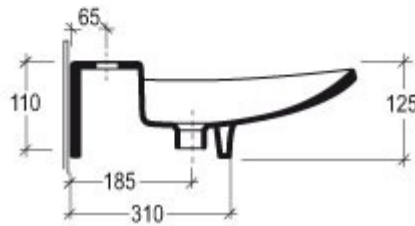

Fly

Lavabo Fly monoforo cm 75 appoggio o sospeso

Countertop or wall-hung washbasin Fly one hole cm 75

code:LAFLY

questo lavabo è disponibile su richiesta: senza fori o tre fori rubinetteria
this washbasin is available on request: without holes or three holes taps