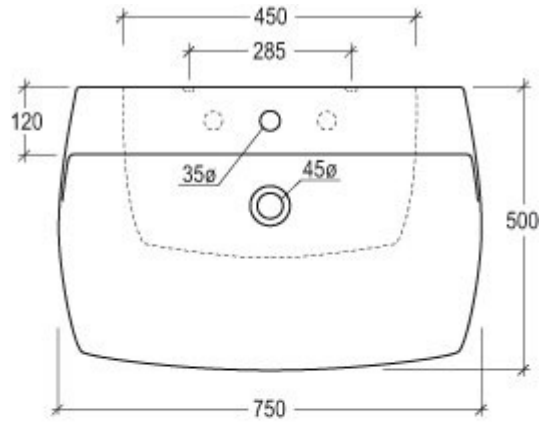

Fly

Lavabo Fly monoforo cm 75 appoggio o sospeso

Countertop or wall-hung washbasin Fly one hole cm 75

code:LAFLY

questo lavabo è disponibile su richiesta: senza fori o tre fori rubinetteria
this washbasin is available on request: without holes or three holes taps