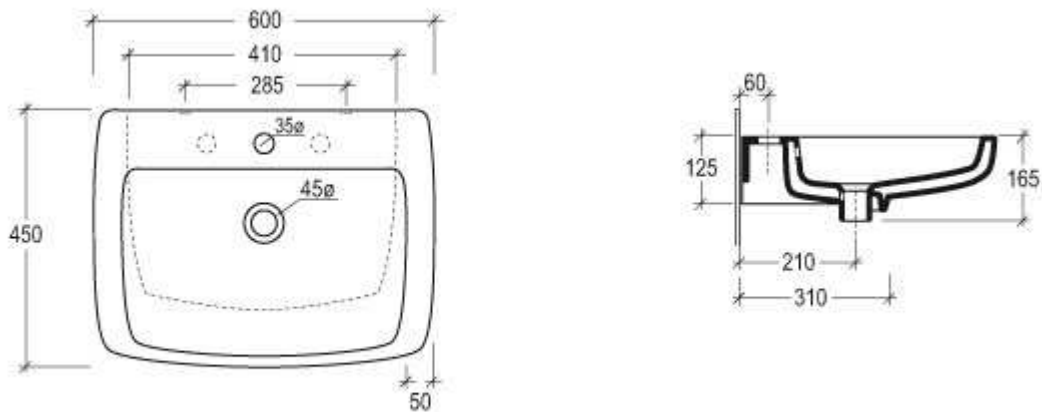

Lilac

Lavabo Lilac monoforo cm 60 appoggio o sospeso

Countertop or wall-hung washbasin Lilac one hole cm 60

code:LILAV60

questo lavabo è disponibile su richiesta: senza fori o tre fori rubinetteria
this washbasin is available on request: without holes or three holes taps