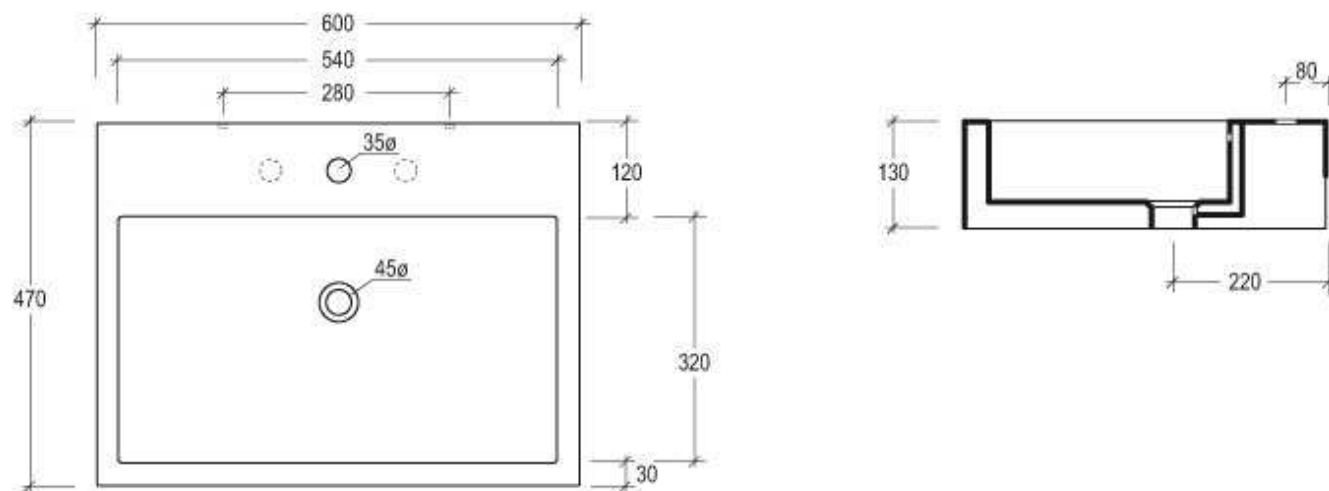

## Quad

### Lavabo Quad monoforo cm 60 appoggio o sospeso

*Countertop or wall-hung washbasin Quad one hole cm 90*

**code:QULAV60**