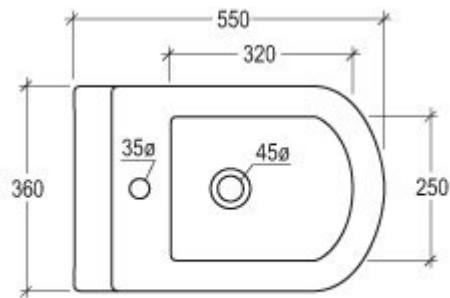

### Bidet Race sospeso monoforo (tre fori su richiesta)

*Bidet Race wall-hung one-hole (three holes on request)*

**code:**RABISO