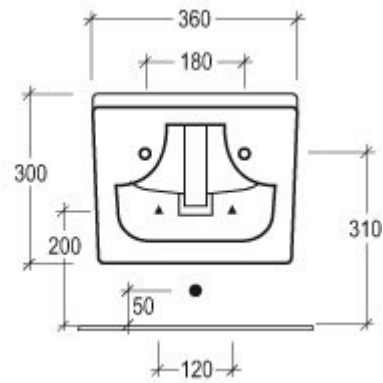

### Bidet Race sospeso monoforo (tre fori su richiesta)

*Bidet Race wall-hung one-hole (three holes on request)*

**code:**RABISO