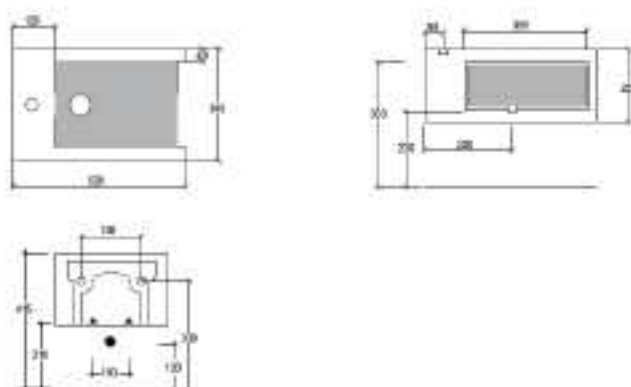

### Bidet GLASS sospeso monoforo (senza foro su richiesta)

*Bidet GLASS wall-hung one hole (no hole on request)*

code: GL1110