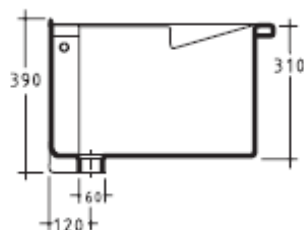

LAVATOI

Art. 2014 ATHENA
Lavatoio.
Wash-tub.
Lavadero Athena.

Kg. 31

Art. 9021
Athena

Galassia S.p.A.

Zona Industriale Loc. Pantalone
01030 Corchiano (VT) - Italia
www.ceramicagalassia.com

Tel. +39 0761 573134
Fax +39 0761 573458
info@ceramicagalassia.com