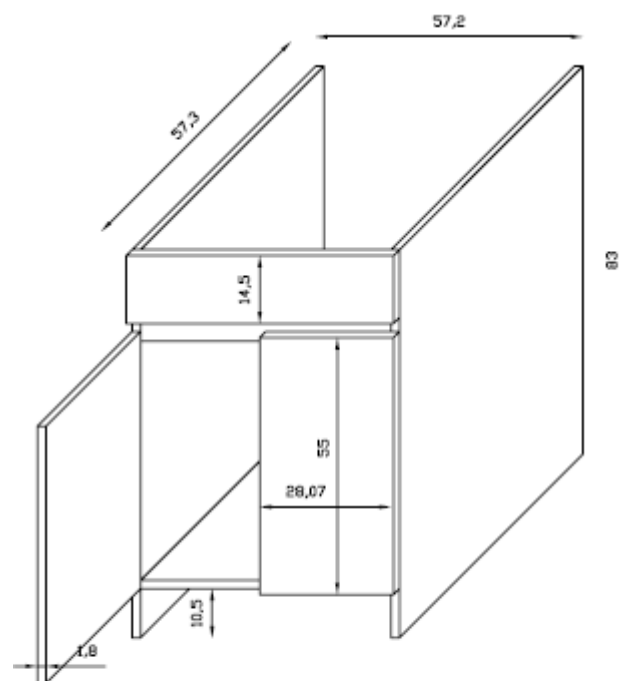

LAVATOI

Art. 2014 ATHENA
Lavatoio.
Wash-tub.
Lavadero Athena.

Kg. 31

Art. 9021
Athena

Galassia S.p.A.

Zona Industriale Loc. Pantalone
01030 Corchiano (VT) - Italia
www.ceramicagalassia.com

Tel. +39 0761 573134
Fax +39 0761 573458
info@ceramicagalassia.com