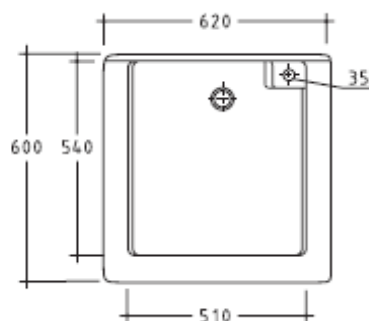

LAVATOI

Art. 2014 ATHENA
Lavatoio.
Wash-tub.
Lavadero Athena.

Kg. 31

Art. 9021
Athena

Galassia S.p.A.

Zona Industriale Loc. Pantalone
01030 Corchiano (VT) - Italia
www.ceramicagalassia.com

Tel. +39 0761 573134
Fax +39 0761 573458
info@ceramicagalassia.com