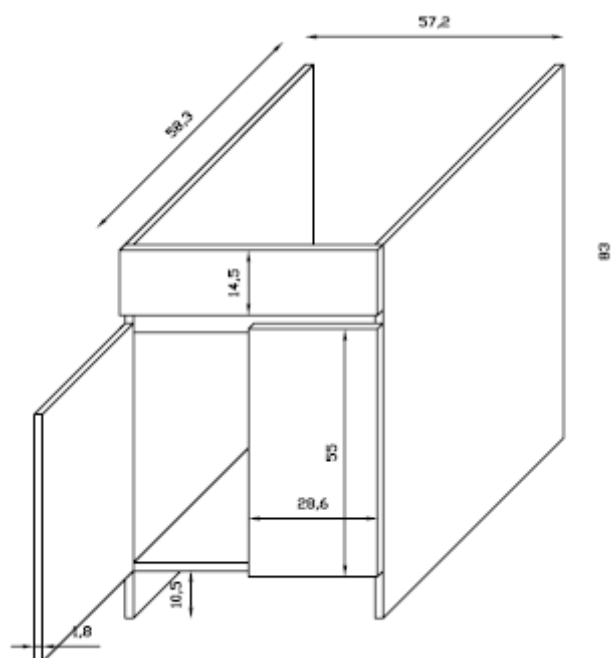

9001 Mobile per lavatoio Osiride. Cabinet for Osiride wash-tub.