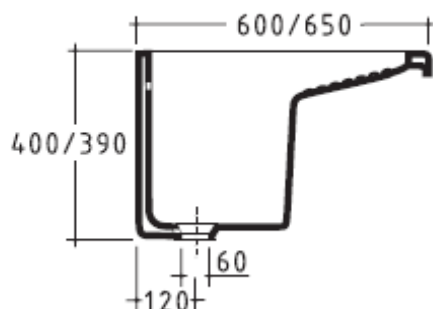

## Art. 2003 OSIRIDE \*

Lavatoio.

Wash-tub.

\* Utilizzare rubinetteria con filettatura di fissaggio superiore a 25mm in caso di montaggio sul pezzo

\* Use taps with fixing thread higher than 25mm in case of assembling on the item.

Kg. 38

Kg. 30