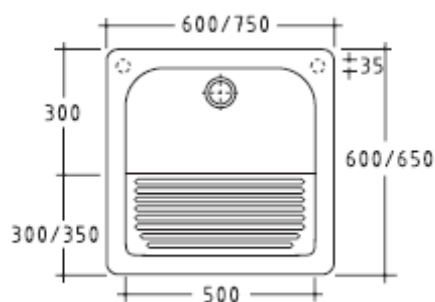

## Art. 2003 OSIRIDE \*

Lavatoio.

Wash-tub.

\* Utilizzare rubinetteria con filettatura di fissaggio superiore a 25mm in caso di montaggio sul pezzo

\* Use taps with fixing thread higher than 25mm in case of assembling on the item.

Kg. 38

Kg. 30