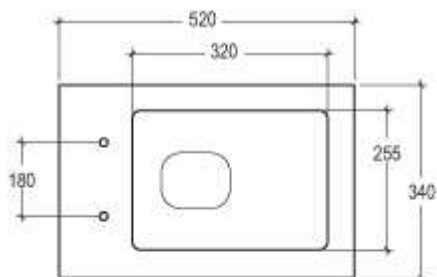

Oz

Vaso Oz sospeso

Wc Oz wall-hung

code:OZWCSO