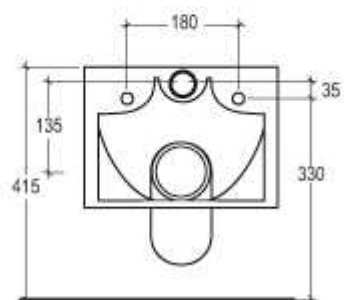

Oz

Vaso Oz sospeso

Wc Oz wall-hung

code:OZWCSO