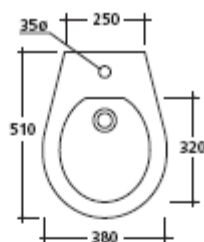

XES

Art. 9906
Bidet sospeso monoforo.
Wall-hung bidet, one hole.
Bidé suspendido 1 orificio.

Kg. 17