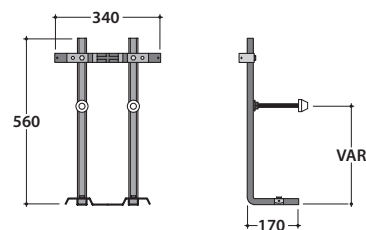

Cod. **PU001**

Protezione antiurto e acustica. Peso 0,2 kg.
Acoustic and crash protection. Weight 0,2 kg.