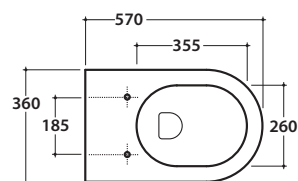

FORTY3 VASO/BIDET FOB03.BI

GLOBO