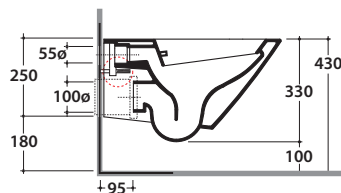

FORTY3 VASO/BIDET FOB03.BI

GLOBO