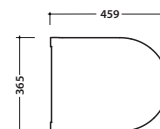

FORTY3 VASO/BIDET FOB03.BI

GLOBO

Cod. **FOB03.BI**

Vaso/bidet sospeso con sistema di fissaggio dal basso nascosto. Scarico 4,5 / 3 Lt.
Miscelatore non incluso. Peso 20kg
Wall-hung pan/bidet provided with lower hidden fixing system. Drain 4,5 / 3 Lt. Mixer not included. Weight 20 kg.

Cod. **FO019BI**

Coprivaso in termoindurente. Peso 3 kg.
Thermo-setting seat-cover. Weight 3 kg.

Cod. **FO020BI**

Coprivaso in termoindurente chiusura rallentata. Peso 3 kg.
Thermo-setting seat-cover with soft-closing system. Weight 3 kg.

Cod. **VA132**

Riduttore flusso di scarico.
Flow reductor.

Cod. **FI002**

Staffa di fissaggio a "L". (Barra filettata ø12). Peso 2,5 kg.
Fixing brackets for W/H sanitary. Threaded bar ø 12. Weight 2,5 kg.

Cod. **PU001**

Protezione antiurto e acustica. Peso 0,2 kg.
Acoustic and crash protection. Weight 0,2 kg.