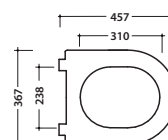

FORTY3 VASO/BIDET FOB03.BI

GLOBO

Cod. **FOB03.BI**

Vaso/bidet sospeso con sistema di fissaggio dal basso nascosto. Scarico 4,5 / 3 Lt.
Miscelatore non incluso. Peso 20kg
Wall-hung pan/bidet provided with lower hidden fixing system. Drain 4,5 / 3 Lt. Mixer not included. Weight 20 kg.

Cod. **FO019BI**

Coprivaso in termoindurente. Peso 3 kg.
Thermo-setting seat-cover. Weight 3 kg.

Cod. **FO020BI**

Coprivaso in termoindurente chiusura rallentata. Peso 3 kg.
Thermo-setting seat-cover with soft-closing system. Weight 3 kg.

Cod. **VA132**

Riduttore flusso di scarico.
Flow reductor.

Cod. **FI002**

Staffa di fissaggio a "L". (Barra filettata ø12). Peso 2,5 kg.
Fixing brackets for W/H sanitary. Threaded bar ø 12. Weight 2,5 kg.

Cod. **PU001**

Protezione antiurto e acustica. Peso 0,2 kg.
Acoustic and crash protection. Weight 0,2 kg.