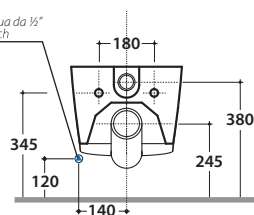

FORTY3 VASO/BIDET FOB03.BI

GLOBO