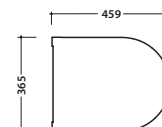

Cod. **FO020BI**

Coprivaso in termoindurente chiusura rallentata. Peso 3 kg.
Thermo-setting seat-cover with soft-closing system. Weight 3 kg.