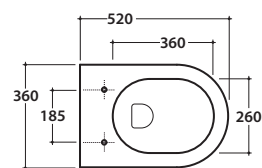

FORTY3 VASO/BIDET FOB05.BI

GLOBO