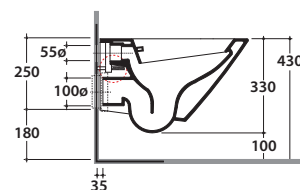

FORTY3 VASO/BIDET FOB05.BI

GLOBO