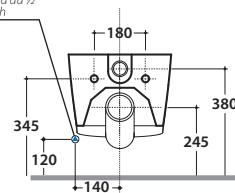

FORTY3 VASO/BIDET FOB05.BI

GLOBO