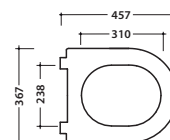

Cod. **FO020BI**

Coprivaso in termoindurente chiusura rallentata. Peso 3 kg.
Thermo-setting seat-cover with soft-closing system. Weight 3 kg.