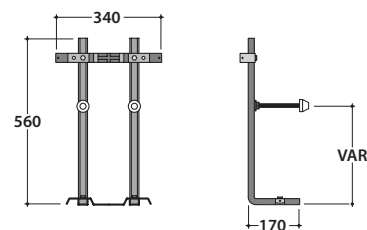

Cod. **PU001**

Protezione antiurto e acustica. Peso 0,2 kg.
Acoustic and crash protection. Weight 0,2 kg.