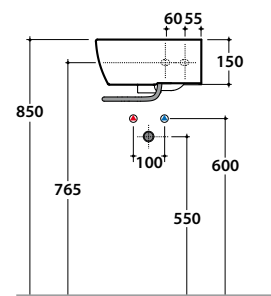

GENESIS LAVABO GE050.BI

GLOBO

Cod. **GE050.BI**

Lavamani 35 ad angolo predisposto monoforo. Con foro troppo pieno.

Installazione sospesa. Completo di fissaggi. Peso 9 kg.

Corner basin 35 arranged one tap hole, provided with overflow hole.

Wall-hung installation. Fixing kit included. Weight 9 kg.

Cod. **PG035CR**

Portasciugamani frontale in ottone cromato

Front brass chromium-plated towel rail