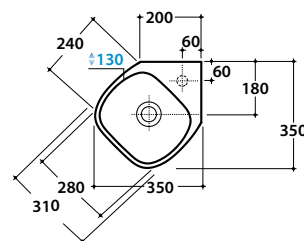

GENESIS LAVABO GE050.BI

GLOBO

Cod. **GE050.BI**

Lavamani 35 ad angolo predisposto monoforo. Con foro troppo pieno.

Installazione sospesa. Completo di fissaggi. Peso 9 kg.

Corner basin 35 arranged one tap hole, provided with overflow hole.

Wall-hung installation. Fixing kit included. Weight 9 kg.

Cod. **PG035CR**

Portasciugamani frontale in ottone cromato

Front brass chromium-plated towel rail