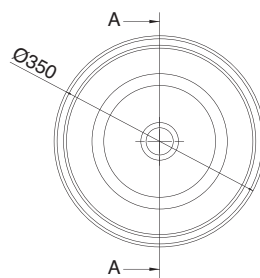

BUCKET 35 H 22

Art. 8808 - Ø 35

Lavabo da appoggio
Lay-on washbasin
Lavabo à poser
Aufsatzwaschbecken

TOPS

LINE:
Art. 420 - Art. 410 - Art. 400

BRIO SISTEM:
Art. 230 - Art. 130 - Art. 120 - Art. 110

ANTIKA:
Art. 600 - Art. 610