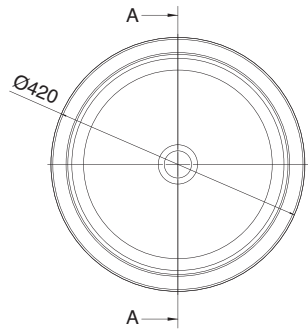

BUCKET 42 H 6

Art. 8810 - Ø 42

Lavabo da appoggio
Lay-on washbasin
Lavabo à poser
Aufsatzwaschbecken

TOPS

LINE:
Art. 420 - Art. 410 - Art. 400

BRIO SISTEM:
Art. 230 - Art. 130 - Art. 120 - Art. 110

ANTIKA:
Art. 600 - Art. 610