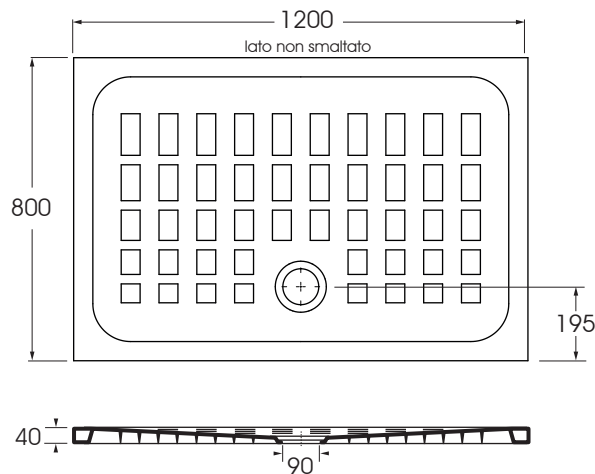

CBPD12008040 piatto doccia/ shower tray

codice
code

Piatto doccia Cube h4 cm 120 X 80
Cube h4 cm 120 X 80 shower tray.

bianco lucido/ shiny white

CBPD12008040BI

CM 120x80xh4

scatole/box 1

kg 39

scala/scale 1:20 dimensioni/dimensions in mm

Complementi/complements:

Codice
code

Codice
code

Piletta doccia cromo 1" 1/4 di diametro (ø 90)
con tappo in ABS e completa di curva terminale.
1" 1/4 (ø 90) diameter waste system for shower tray
provided with ABS top and terminal bend.

SIF/FR

Piletta doccia 1" 1/4 di diametro (ø 90)
con tappo in ABS e completa di curva terminale.
1" 1/4 (ø 90) diameter waste system for shower tray
provided with ABS top and terminal bend.

SIF/FRC

Specificare il colore al momento dell'ordine
Specify the color when ordering