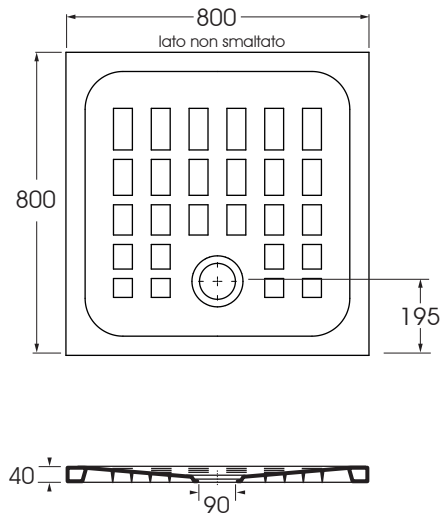

CBPD08008040 piatto doccia/ shower tray

codice
code

Piatto doccia Cube h4 cm 80 X 80
Cube h4 cm 80 X 80 shower tray.

bianco lucido/ shiny white

CBPD08008040BI

CM 80x80xh4

scatole/box 1

kg 26

scala/scale 1:20 dimensioni/dimensions in mm

Complementi/complements:

Codice
code

Codice
code

Piletta doccia cromo 1" 1/4 di diametro (ø 90)
con tappo in ABS e completa di curva terminale.
1" 1/4 (ø 90) diameter waste system for shower tray
provided with ABS top and terminal bend.

SIF/FR

Piletta doccia 1" 1/4 di diametro (ø 90)
con tappo in ABS e completa di curva terminale.
1" 1/4 (ø 90) diameter waste system for shower tray
provided with ABS top and terminal bend.

SIF/FRC

Specificare il colore al momento dell'ordine
Specify the color when ordering