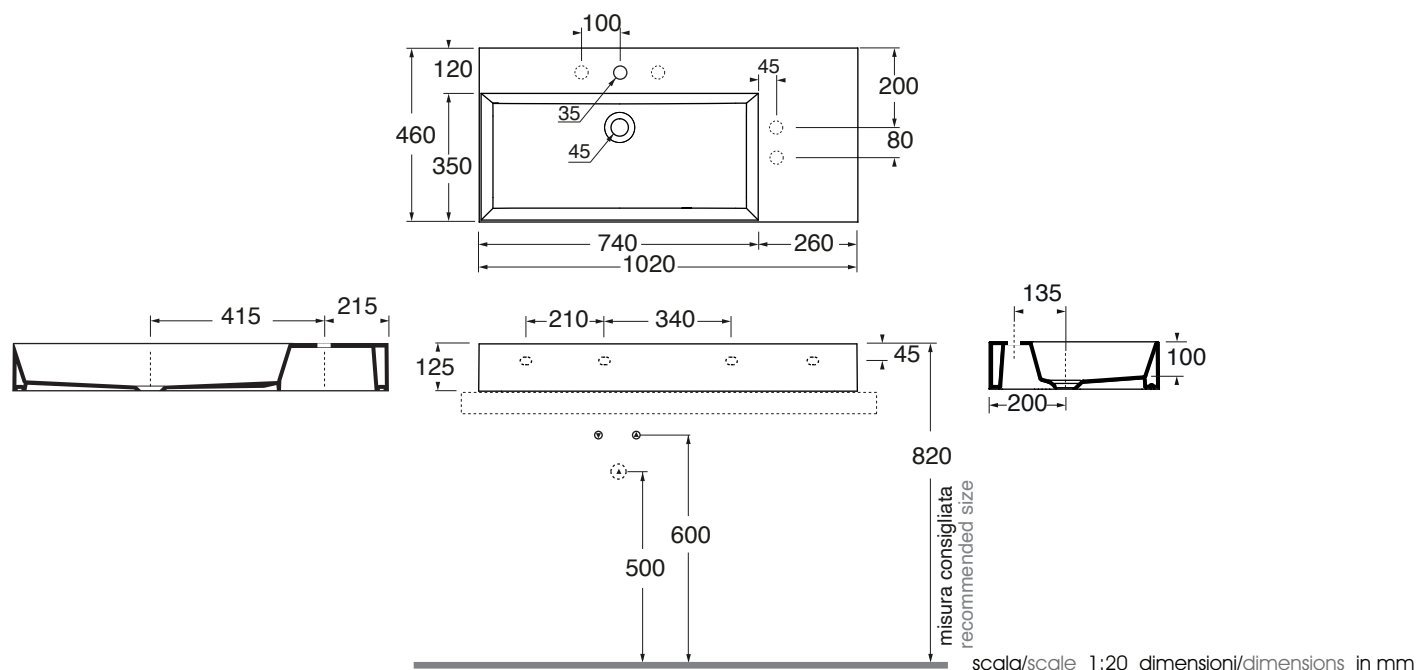

## ELLP10246RQM

lavabi/ washbasin

codice  
code

Lavabo SQUARED cm 102x46 DX da appoggio/sospeso monoforo.  
Squared cm 102x46 right over counter/wall-hung 1 tap hole washbasin.

bianco lucido/shiny white

ELLP10246RQMBI

ELLP10246RQM OG/PL/OR

CM 102x45XH12,5

plf Italy pz. 10 - plf export pcs. 17

kg 28

Gamma di colori disponibile per lavabo e copripiletta PILCE  
Color range available for washbasins and drain cap PILCE

COLORS 1250°