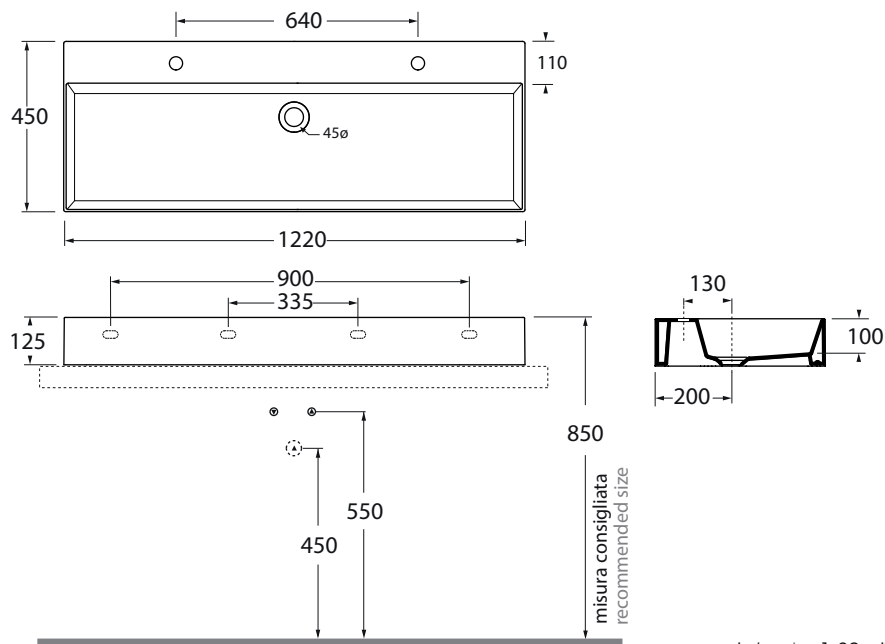

ELLP122450QD

lavabi/ washbasin

codice
code

Lavabo SQUARED cm 122x45 da appoggio/sospeso 2 FORI.
Squared cm 65x45 over counter/wall-hung 1 tap hole washbasin.

bianco lucido/shiny white

ELLP12245RQDBI

finiture **COLORS 1250°**/COLORS 1250° finishing

plf Italy pz. 10 - plf export pcs. 17

kg 26

scala/scale 1:20 dimensioni/dimensions in mm

Gamma di colori disponibile per lavabo e copripiletta PILCE
Color range available for washbasins and drain cap PILCE