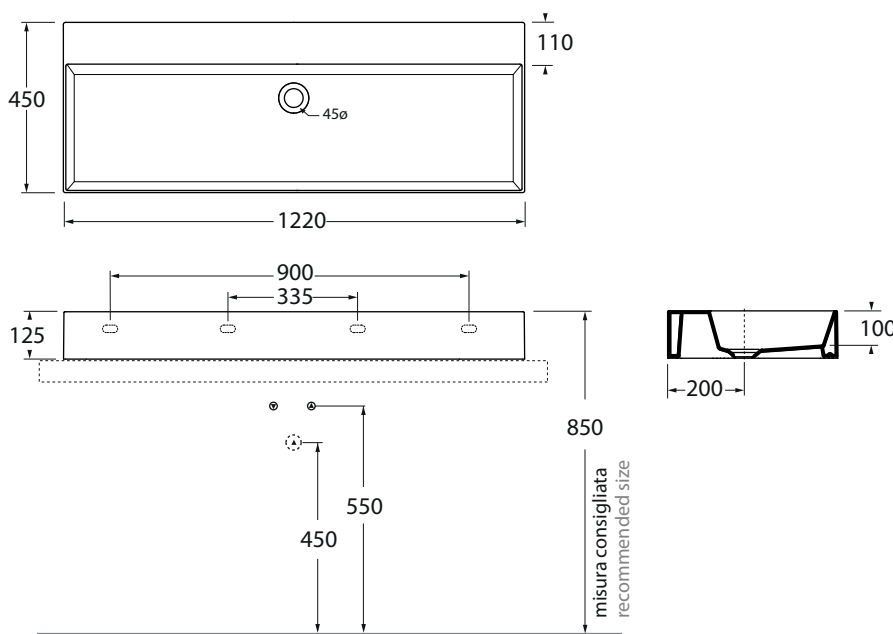

ELLP122450Q0

lavabi/ washbasin

codice
code

Lavabo SQUARED cm 122x45 da appoggio/sospeso.
Squared cm 65x45 over counter/wall-hung washbasin.

bianco lucido/shiny white

ELLP12245RQ0BI

finiture COLORS 1250°/COLORS 1250° finishing

ELLP12245RQ0 MK/CR/NR/OC

finiture LUXURY/Le malteceramiche finishing

ELLP12245RQ0 ...

(Specificare il colore al momento dell'ordine/Specify the color when ordering)

ELLP12245RQ0 OG/PL/OR

CM 122x45XH12,5

plt Italy pz. 10 - plt export pcs. 17

kg 26

scala/scale 1:20 dimensioni/dimensions in mm

Gamma di colori disponibile per lavabo e copripiletta PILCE

Color range available for washbasins and drain cap PILCE

COLORS 1250°

LUXURY

le MALTECERAMICHE

Complementi/complements: