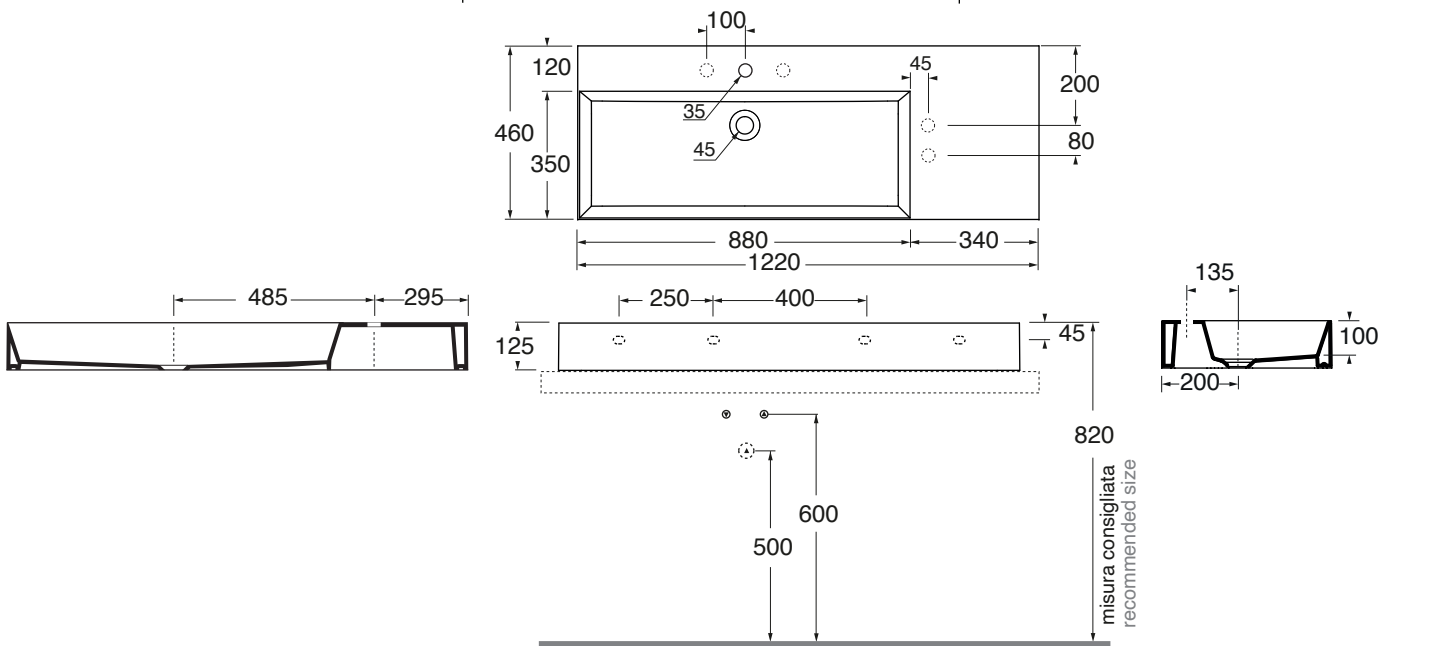

ELLP12246RQM

lavabi/ washbasin

Lavabo SQUARED cm 122x46 DX da appoggio/sospeso monoforo.
Squared cm 122x46 RIGHT over counter/wall-hung 1 tap hole washbasin.

bianco lucido/shiny white

finiture COLORS 1250°/COLORS 1250° finishing

ELLP12246RQM MK/CR/NR/OC

ELLP12246RQM ...

ELLP12246RQM OG/PL/OR

CM 122x45XH12,5

plt Italy pz. 10 - plt export pcs. 17

kg 32,5

scala/scale 1:20 dimensioni/dimensions in mm

Gamma di colori disponibile per lavabo e copripiletta PILCE
Color range available for washbasins and drain cap PILCE