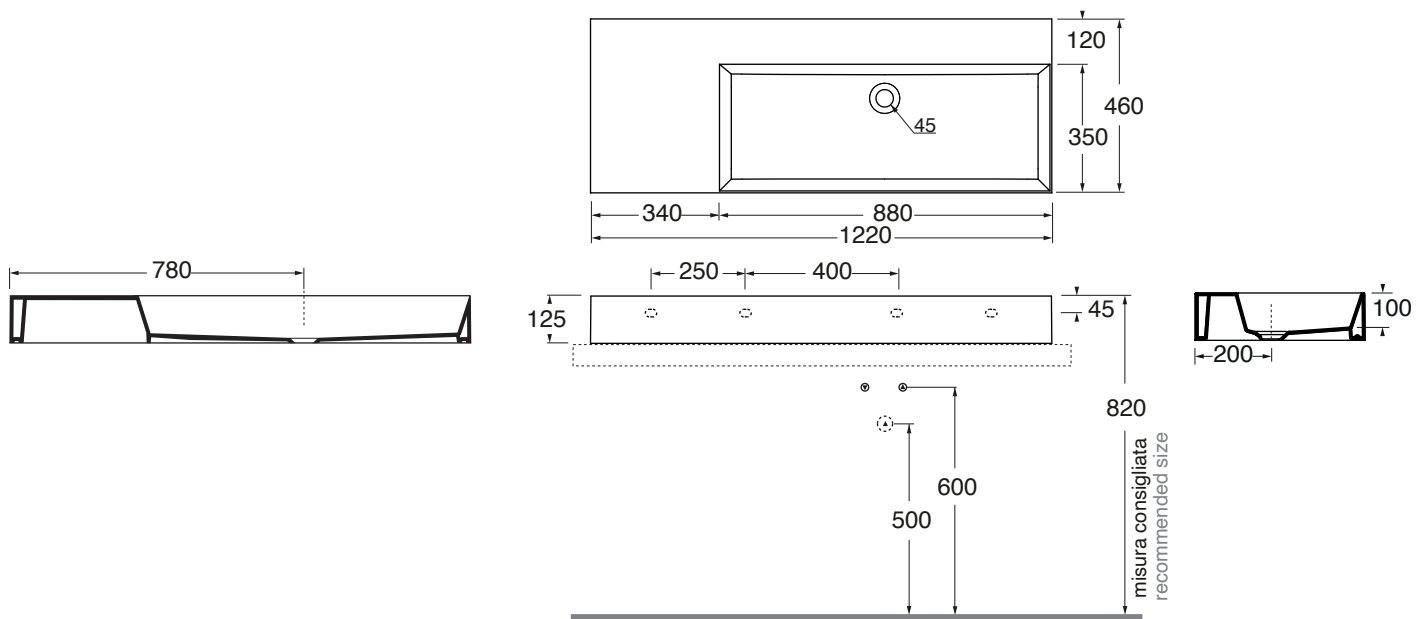

ELLP12246LQ0 ...

ELLP12246LQ0 OG/PL/OR

CM 122x45XH12,5

plt Italy pz. 10 - plt export pcs. 17

kg 32,5

scala/scale 1:20 dimensioni/dimensions in mm

Gamma di colori disponibile per lavabo e copripiletta PILCE
Color range available for washbasins and drain cap PILCE