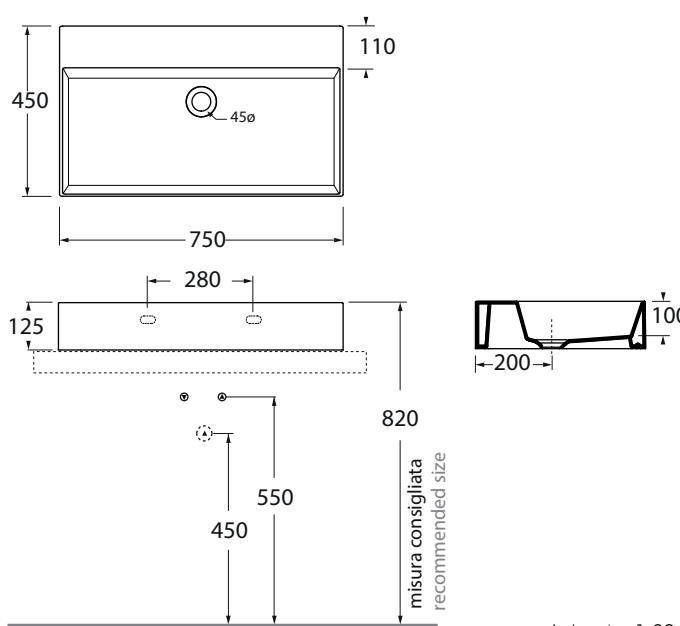

ELLP075450Q0 MK/CR/NR/OC

finiture LUXURY/Le malteceramiche finishing

ELLP075450Q0...

(Specificare il colore al momento dell'ordine/Specify the color when ordering)

ELLP075450Q0 OG/PL/OR

CM 75X45XH12,5

plt Italy pz. 12 - plt export pcs. 28

kg 22

scala/scale 1:20 dimensioni/dimensions in mm

Gamma di colori disponibile per lavabo e copripiletta PILCE

Color range available for washbasins and drain cap PILCE

COLORS 1250°

LUXURY

le MALTECERAMICHE

Complementi/complements: