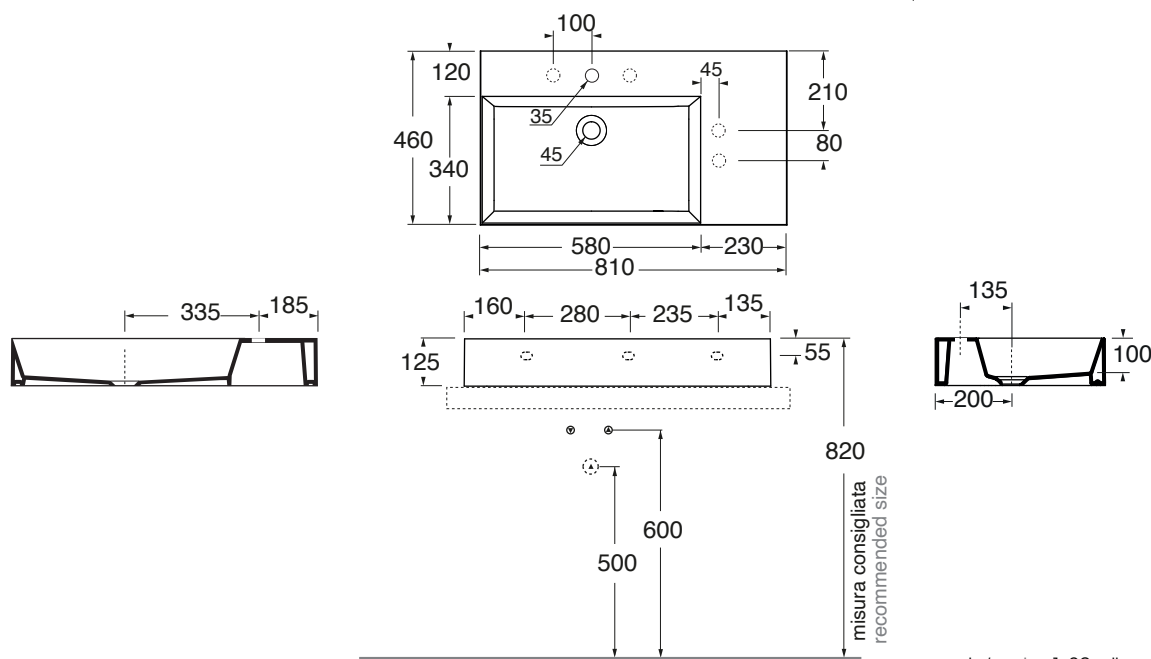

ELLP08146RQM

lavabi/ washbasin

codice  
code

Lavabo SQUARED cm 81x46 DX da appoggio/sospeso monoforo.  
Squared cm 81x46 right over counter/wall-hung 1 tap hole washbasin.

bianco lucido/shiny white

ELLP08146RQMBI

ELLP08146RQM OG/PL/OR

CM 80x45XH12,5

plt Italy pz. 14 - plt export pcs. 28

kg 23,5

scala/scale 1:20 dimensioni/dimensions in mm

Gamma di colori disponibile per lavabo e copripiletta PILCE

Color range available for washbasins and drain cap PILCE