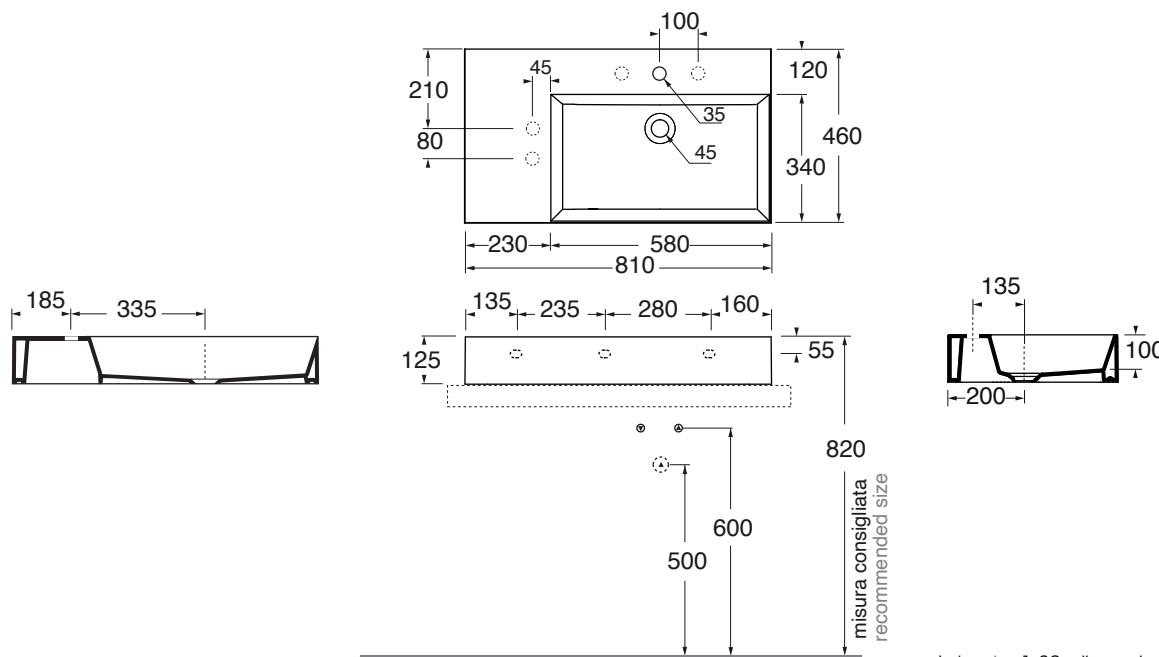

ELLP08146LQM

lavabi/ washbasin

codice
code

Lavabo SQUARED cm 81x46 SX da appoggio/sospeso monoforo.
Squared cm 81x46 left over counter/wall-hung 1 tap hole washbasin.

bianco lucido/shiny white

ELLP08146LQMBI

ELLP08146LQM OG/PL/OR

CM 80x45XH12,5

plt Italy pz. 14 - plt export pcs. 28

kg 23,5

scala/scale 1:20 dimensioni/dimensions in mm

Gamma di colori disponibile per lavabo e copripiletta PILCE
Color range available for washbasins and drain cap PILCE