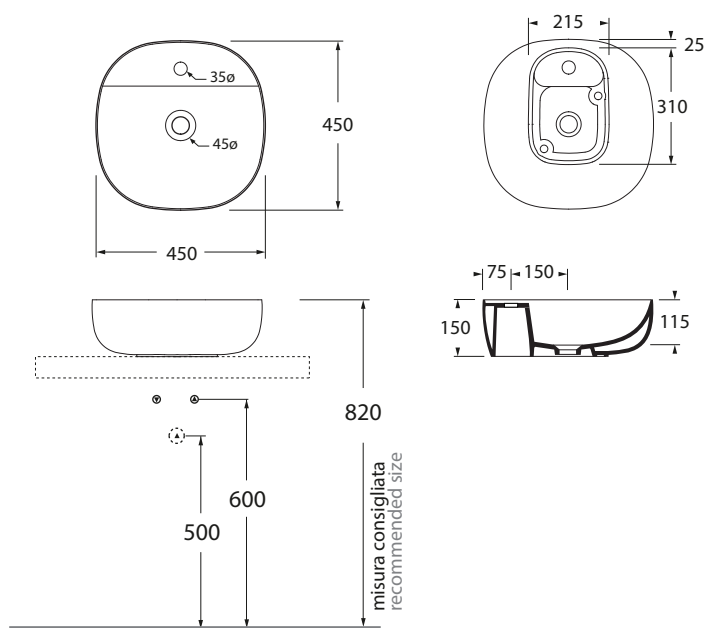

ELLA045450ZM MK/CR/NR/OC

finiture LUXURY/Le malteceramiche finishing

ELLA045450ZM ...

(Specificare il colore al momento dell'ordine/Specify the color when ordering)

ELLA0454500ZM OG/PL/OR

CM 45X45XH15

plt Italy pz. 24 - plt export pcs. 50

kg 12

scala/scale 1:20 dimensioni/dimensions in mm

Gamma di colori disponibile per lavabo e copripiletta PILCE

Color range available for washbasins and drain cap PILCE

COLORS 1250°

LUXURY

le MALTECERAMICHE

Complementi/complements: