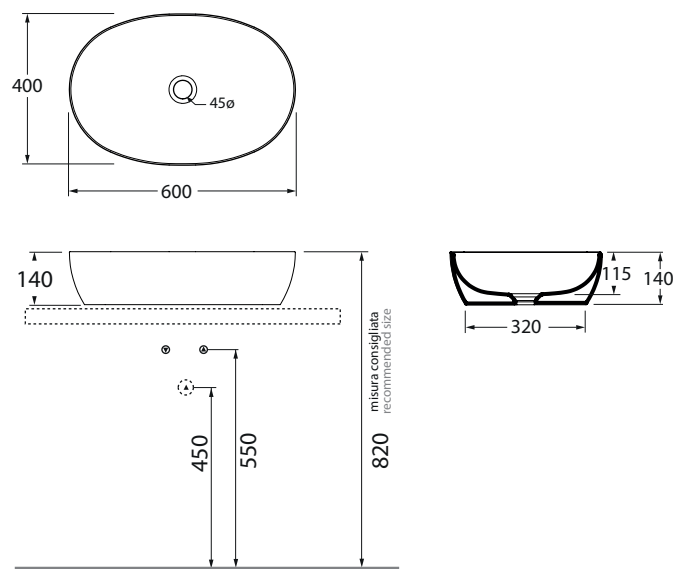

ELLA060400C0

lavabi/ washbasin

codice
code

Lavabo Circle 60 da appoggio h14.
Circle 40 H14 over counter washbasin.

bianco lucido/shiny white

ELLA060400C0BI

finiture COLORS 1250°/COLORS 1250° finishing

ELLA060400C0 ...

ELLA060400C0 MK/CR/NR/OC

finiture LUXURY/Le malteceramiche finishing

ELLA060200C0 ...

(Specificare il colore al momento dell'ordine/Specify the color when ordering)

ELLA060400C0 OG/PL/OR

CM 60X40XH14

plt Italy pz. 20 - plt export pcs. 40

kg 10

scala/scale 1:20 dimensioni/dimensions in mm

Gamma di colori disponibile per lavabo e copripiletta PILCE

Color range available for washbasins and drain cap PILCE

COLORS 1250°

LUXURY

le MALTECERAMICHE

Complementi/complements: