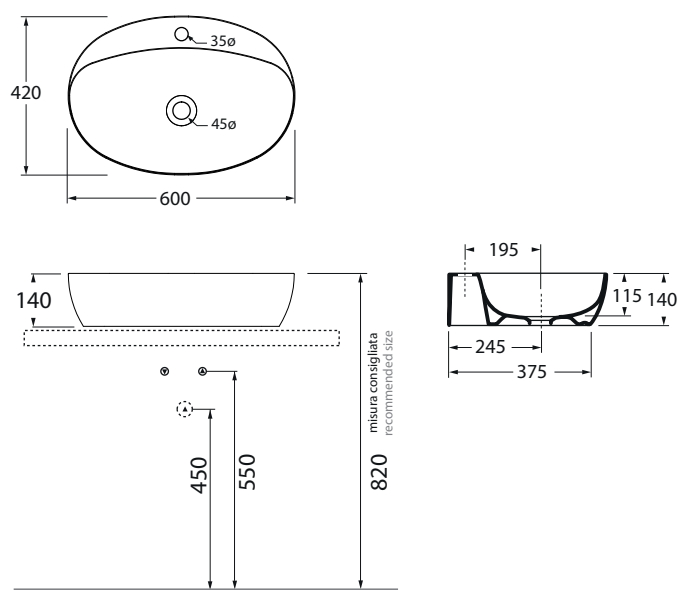

ELLA060420CM

lavabi/ washbasin

codice
code

Lavabo Circle 60 monoforo da appoggio h14.
Circle 60 H14 over counter washbasin 1 tape hole.

bianco lucido/shiny white

ELLA060420CMBI

finiture COLORS 1250°/COLORS 1250° finishing

ELLA060420CM...

(Specificare il colore al momento dell'ordine/Specify the color when ordering)

ELLA060420CM CA/CE/CT...

finiture Le malteceramiche/Le malteceramiche finishing

ELLA060420CM ...

(Specificare il colore al momento dell'ordine/Specify the color when ordering)

ELLA060420CM MK/CR/NR/OC

finiture LUXURY/Le malteceramiche finishing

ELLA060200CM ...

(Specificare il colore al momento dell'ordine/Specify the color when ordering)

ELLA060420CM OG/PL/OR

CM 60X42XH14

plt Italy pz. 20 - plt export pcs. 40

kg 10

scala/scale 1:20 dimensioni/dimensions in mm

Gamma di colori disponibile per lavabo e copripiletta PILCE

Color range available for washbasins and drain cap PILCE

COLORS 1250°

LUXURY

le MALTECERAMICHE

Complementi/complements: