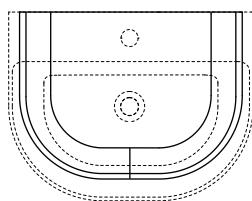

MBF 65 OB

Mobile FORMA a terra finitura olmo naturale
FORMA floor standing cabinet natural elm finish

MBF 65 ON

Cm59X47XH70

kg

scala/scale 1:20 dimensioni/dimensions in mm

Gamma di colori disponibile per MOBILE