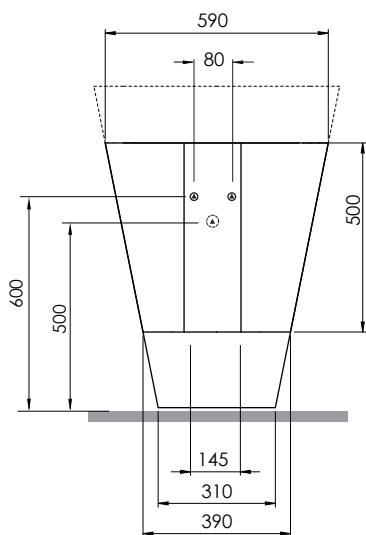

MBF 65 OB

Mobile FORMA a terra finitura olmo naturale
FORMA floor standing cabinet natural elm finish

MBF 65 ON

Cm59X47XH70

kg

scala/scale 1:20 dimensioni/dimensions in mm

Gamma di colori disponibile per MOBILE