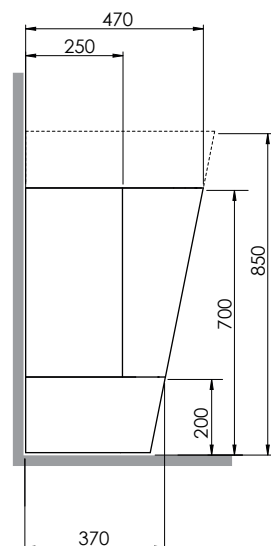

MBF 65 OB

Mobile FORMA a terra finitura olmo naturale
FORMA floor standing cabinet natural elm finish

MBF 65 ON

Cm59X47XH70

kg

scala/scale 1:20 dimensioni/dimensions in mm

Gamma di colori disponibile per MOBILE