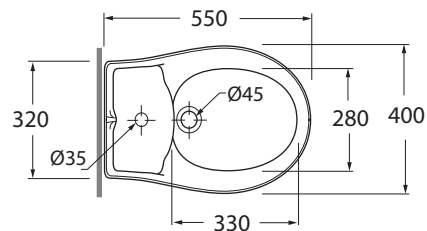

JUBKS000000M

JUBILAEUM sanitari sospesi 55/wall hung sanitary wares

codice  
code

**Bidet Jubilaeum sospeso.**  
Jubilaeum Wall-hung without hole bidet.

bianco lucido/ shiny white

JUBKS000000MBI

CM 55x40x31

plt italy pz.12 - plt export pcs. 20

kg 17

scala/scale 1:20 dimensioni/dimensions in mm

Complementi/complements:

**Piletta automatica con troppo pieno**  
Automatic waste system with over flow  
kg 0,5

: Codice  
: code