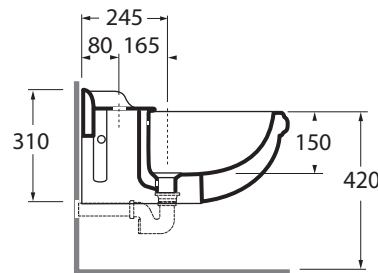

JUBKS000000M

JUBILAEUM sanitari sospesi 55/wall hung sanitary wares

codice  
code

**Bidet Jubilaeum sospeso.**  
Jubilaeum Wall-hung without hole bidet.

bianco lucido/ shiny white

JUBKS000000MBI

CM 55x40x31

plt italy pz.12 - plt export pcs. 20

kg 17

scala/scale 1:20 dimensioni/dimensions in mm

Complementi/complements:

**Piletta automatica con troppo pieno**  
Automatic waste system with over flow  
kg 0,5

: Codice  
: code