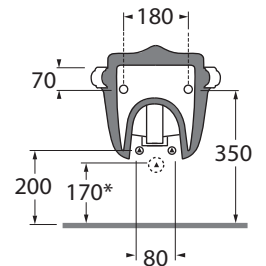

JUBKS000000M

JUBILAEUM sanitari sospesi 55/wall hung sanitary wares

codice  
code

**Bidet Jubilaeum sospeso.**  
Jubilaeum Wall-hung without hole bidet.

bianco lucido/ shiny white

JUBKS000000MBI

CM 55x40x31

plt italy pz.12 - plt export pcs. 20

kg 17

scala/scale 1:20 dimensioni/dimensions in mm

Complementi/complements:

**Piletta automatica con troppo pieno**  
Automatic waste system with over flow  
kg 0,5

: Codice  
: code