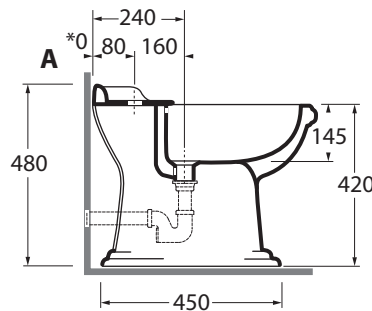

## JUBITO0000M

JUBILAEUM sanitari a terra 59/ floor mounted sanitary wares

codice  
code

**Bidet Jubilaeum a terra monoforo.**  
Jubilaeum bidet 1 tap hole.

bianco lucido/ shiny white

JUBITO0000MBI

**Bidet Jubilaeum a terra 3 fori.**  
Jubilaeum bidet 3 tap holes.

bianco lucido/ shiny white

JUBITO0000TBI

CM 59x40x49

plt italy pz.15 - plt export pcs. 20

kg 23

A\* 0 riferimento vaso  
B\* 80-670 riferimento vaso

A\* 0 ref w.c.  
B\* 80-670 ref w.c.

scala/scale 1:20 dimensioni/dimensions in mm

### Complementi/complements:

Codice  
code

Piletta automatica con troppo pieno  
Automatic waste system with over flow

kg 0,5

PILTR

TECHNICAL SHEET n°: <b>01</b>	DESIGNER: <b>OFFICINA AZZURRA</b>	CODE: <b>JUBITO0000M</b>	Azzurra sanitari in ceramica S.p.a. via Civita Castellana snc 01030 Castel S.Elia (VT) - ITALY Tel.+39.0761 518155 Fax.+39.0761 514560	
SHEET FORMAT: <b>A4</b>	ISO	REVISION: <b>02</b>	SCALE: <b>1:20</b>	DATE: <b>26/07/2019</b>
REGULATIONS:  EN 14528 / EN35 / Dop-14528 *				
All the measurements respect the tolerances provided by the "AZZURRA QUALITY GUIDELINES".				