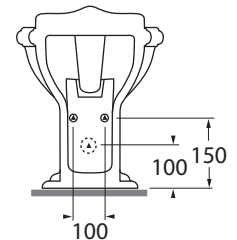

## JUBITO0000M

JUBILAEUM sanitari a terra 59/ floor mounted sanitary wares

codice  
code

**Bidet Jubilaeum a terra monoforo.**  
Jubilaeum bidet 1 tap hole.

bianco lucido/ shiny white

JUBITO0000MBI

**Bidet Jubilaeum a terra 3 fori.**  
Jubilaeum bidet 3 tap holes.

bianco lucido/ shiny white

JUBITO0000TBI

CM 59x40x49

plt italy pz.15 - plt export pcs. 20

kg 23

A\* 0 riferimento vaso  
B\* 80-670 riferimento vaso

A\* 0 ref w.c.  
B\* 80-670 ref w.c.

scala/scale 1:20 dimensioni/dimensions in mm

### Complementi/complements:

Codice  
code

Piletta automatica con troppo pieno  
Automatic waste system with over flow

kg 0,5

PILTR

TECHNICAL SHEET n°: <b>01</b>	DESIGNER: <b>OFFICINA AZZURRA</b>	CODE: <b>JUBITO0000M</b>	Azzurra sanitari in ceramica S.p.a. via Civita Castellana snc 01030 Castel S.Elia (VT) - ITALY Tel.+39.0761 518155 Fax.+39.0761 514560	
SHEET FORMAT: <b>A4</b>	ISO	REVISION: <b>02</b>	SCALE: <b>1:20</b>	DATE: <b>26/07/2019</b>
REGULATIONS:  EN 14528 / EN35 / Dop-14528 *				
All the measurements respect the tolerances provided by the "AZZURRA QUALITY GUIDELINES".				