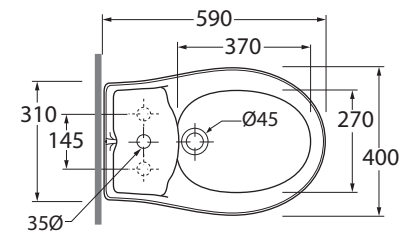

## JUBITO0000M

JUBILAEUM sanitari a terra 59/ floor mounted sanitary wares

codice  
code

**Bidet Jubilaeum a terra monoforo.**  
Jubilaeum bidet 1 tap hole.

bianco lucido/ shiny white

JUBITO0000MBI

**Bidet Jubilaeum a terra 3 fori.**  
Jubilaeum bidet 3 tap holes.

bianco lucido/ shiny white

JUBITO0000TBI

CM 59x40x49

plt italy pz.15 - plt export pcs. 20

kg 23

A\* 0 riferimento vaso  
B\* 80-670 riferimento vaso

A\* 0 ref w.c.  
B\* 80-670 ref w.c.

scala/scale 1:20 dimensioni/dimensions in mm

### Complementi/complements:

Codice  
code

Piletta automatica con troppo pieno  
Automatic waste system with over flow

kg 0,5

PILTR

TECHNICAL SHEET n°: <b>01</b>	DESIGNER: <b>OFFICINA AZZURRA</b>	CODE: <b>JUBITO0000M</b>	Azzurra sanitari in ceramica S.p.a. via Civita Castellana snc 01030 Castel S.Elia (VT) - ITALY Tel.+39.0761 518155 Fax.+39.0761 514560	
SHEET FORMAT: <b>A4</b>	ISO	REVISION: <b>02</b>	SCALE: <b>1:20</b>	DATE: <b>26/07/2019</b>
REGULATIONS:  EN 14528 / EN35 / Dop-14528 *				
All the measurements respect the tolerances provided by the "AZZURRA QUALITY GUIDELINES".				