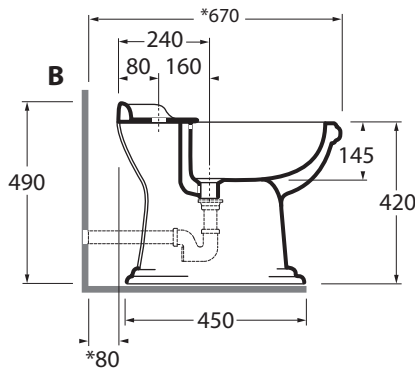

## JUBITO0000M

JUBILAEUM sanitari a terra 59/ floor mounted sanitary wares

codice  
code

**Bidet Jubilaeum a terra monoforo.**  
Jubilaeum bidet 1 tap hole.

bianco lucido/ shiny white

JUBITO0000MBI

**Bidet Jubilaeum a terra 3 fori.**  
Jubilaeum bidet 3 tap holes.

bianco lucido/ shiny white

JUBITO0000TBI

CM 59x40x49

plt italy pz.15 - plt export pcs. 20

kg 23

A\* 0 riferimento vaso  
B\* 80-670 riferimento vaso

A\* 0 ref w.c.  
B\* 80-670 ref w.c.

scala/scale 1:20 dimensioni/dimensions in mm

### Complementi/complements:

Codice  
code

Piletta automatica con troppo pieno  
Automatic waste system with over flow

kg 0,5

PILTR

TECHNICAL SHEET n°: <b>01</b>	DESIGNER: <b>OFFICINA AZZURRA</b>	CODE: <b>JUBITO0000M</b>	Azzurra sanitari in ceramica S.p.a. via Civita Castellana snc 01030 Castel S.Elia (VT) - ITALY Tel.+39.0761 518155 Fax.+39.0761 514560	
SHEET FORMAT: <b>A4</b>	ISO	REVISION: <b>02</b>	SCALE: <b>1:20</b>	DATE: <b>26/07/2019</b>
REGULATIONS:  EN 14528 / EN35 / Dop-14528 *				
All the measurements respect the tolerances provided by the "AZZURRA QUALITY GUIDELINES".				