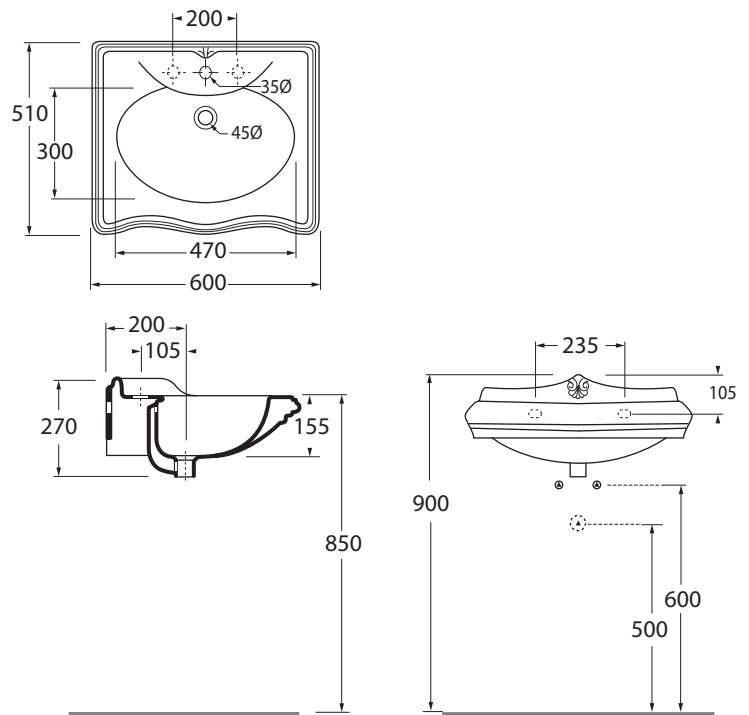

JULP06051TOM

JUBILAEUM lavabi/washbasins

codice
code

Lavabo Jubilaeum sospeso/appoggio mono foro cm 60x51.
Jubilaeum washbasin wall-hung/over-counter 1 taphole cm 60x51.

bianco lucido/ shiny white

JULP06051TOMBI

Lavabo Jubilaeum sospeso/appoggio con tre fori cm 60x51.
Jubilaeum washbasin wall-hung/over-counter 3 tapholes cm 60x51.

bianco lucido/ shiny white

JULP06051T0TBI

CM 60x51xh27

plt italy pz.12 - plt export pcs.20

kg 19

scala/scale 1:20 dimensioni/dimensions in mm

Complementi/complements:

Codice
code

Piletta automatica con troppo pieno
Automatic waste system with over flow

PILTR

kg 0,5

TECHNICAL SHEET n°: 01	DESIGNER: OFFICINA AZZURRA	CODE: JULP06051TOM	Azzurra sanitari in ceramica S.p.a. via Civita Castellana snc 01030 Castel S.Elia (VT) - ITALY Tel.+39.0761 518155 Fax.+39.0761 514560	
SHEET FORMAT: A4	ISO	REVISION: 02	SCALE: 1:20	DATE: 26/07/2019
REGULATIONS: CE EN 14688 / EN31 / Dop-14688 *				
All the measurements respect the tolerances provided by the "AZZURRA QUALITY GUIDELINES".				