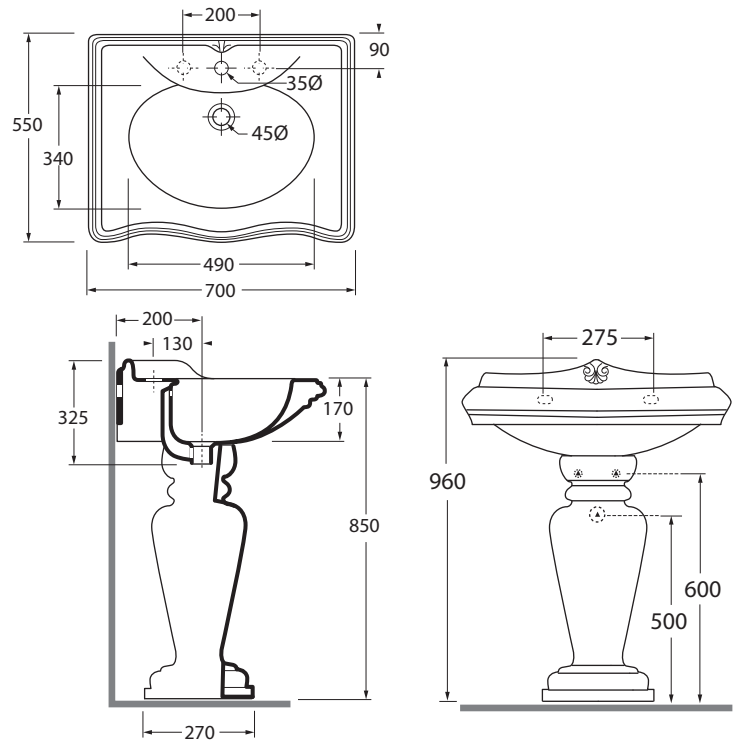

JULA07055TOM

JUBILAEUM lavabi/washbasins

codice
code

Lavabo Jubilaeum appoggio mono foro cm 70x55.
Jubilaeum washbasin over-counter 1 taphole cm 70x55.

bianco lucido/ shiny white

JULA07055TOMBI

Lavabo Jubilaeum appoggio con tre fori cm 70x55.
Jubilaeum washbasin over-counter 3 tapholes cm 70x55.

bianco lucido/ shiny white

JULA07055T0TBI

Colonna Jubilaeum.
Jubilaeum ceramic pedestal.

bianco lucido/ shiny white

JUCLT0000000BI

CM 70x55xh32,5

plf italy pz.12 - plf export pcs.20

kg 19

JUCLT0000000

plf italy pz.18 - plf export pcs.22

kg 12,5

scala/scale 1:20 dimensioni/dimensions in mm

Complementi/complements:

: Codice
: code

Piletta automatica con troppo pieno
Automatic waste system with over flow

PILTR

kg 0,5

TECHNICAL SHEET n°: 01	DESIGNER: OFFICINA AZZURRA	CODE: JULA07055TOM	Azzurra sanitari in ceramica S.p.a. via Civita Castellana snc 01030 Castel S.Elia (VT) - ITALY Tel.+39.0761 518155 Fax.+39.0761 514560	
SHEET FORMAT: A4	ISO	REVISION: 02	SCALE: 1:20	DATE: 26/07/2019
REGULATIONS: CE EN 14688 / EN31 / Dop-14688 *				
All the measurements respect the tolerances provided by the "AZZURRA QUALITY GUIDELINES".				