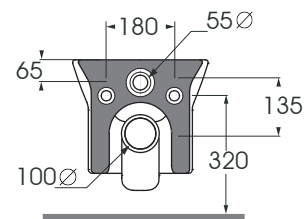

PRVKSPE00000

vaso sospeso easy clean/wall hung easy clean wc

codice  
code

Vaso Prua sospeso Easy Clean.  
Prua wall hung Easy clean WC.

bianco lucido/shiny white

PRVKSPE00000BI

CM 52x36x h34,5

plt italy pz.12 - plt export pcs.20

kg 22

easyclean

watersaving

scala/scale 1:20 dimensioni/dimensions in mm

Complementi/complements:

Codice  
code

Sedile termoindurente frizionato per vaso a sgancio rapido  
Wrapover thermosetting soft close cover-seat  
for cm55 with quick release