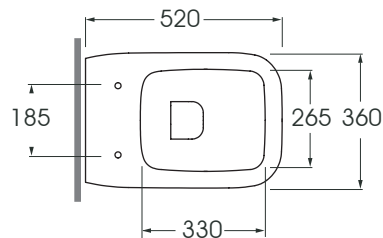

PRVKSPE00000

vaso sospeso easy clean/wall hung easy clean wc

codice  
code

Vaso Prua sospeso Easy Clean.  
Prua wall hung Easy clean WC.

bianco lucido/shiny white

PRVKSPE00000BI

CM 52x36x h34,5

plt italy pz.12 - plt export pcs.20

kg 22

easyclean

watersaving

scala/scale 1:20 dimensioni/dimensions in mm

Complementi/complements:

Codice  
code

Sedile termoindurente frizionato per vaso a sgancio rapido  
Wrapover thermosetting soft close cover-seat  
for cm55 with quick release