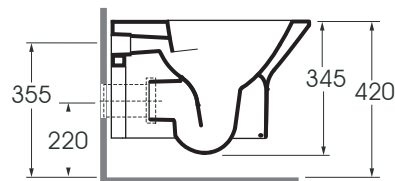

PRVKSPE00000

vaso sospeso easy clean/wall hung easy clean wc

codice  
code

Vaso Prua sospeso Easy Clean.  
Prua wall hung Easy clean WC.

bianco lucido/shiny white

PRVKSPE00000BI

CM 52x36x h34,5

plt italy pz.12 - plt export pcs.20

kg 22

easyclean

watersaving

scala/scale 1:20 dimensioni/dimensions in mm

Complementi/complements:

Codice  
code

Sedile termoindurente frizionato per vaso a sgancio rapido  
Wrapover thermosetting soft close cover-seat  
for cm55 with quick release