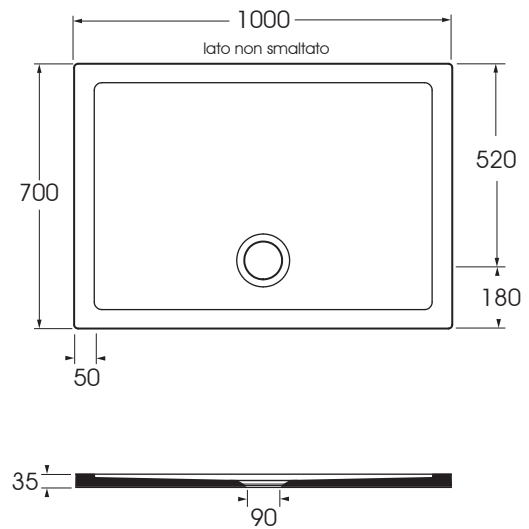

PUPD10007035 piatto doccia/ shower tray

codice
code

Piatto doccia Puro cm 100 X 100.
Puro Cm 100 X 100 shower tray.

cotone/cotton

PUPD10007035CT

CM 70x100xh3,5

scatole/box 1 - plf 14

kg 41

scala/scale 1:20 dimensioni/dimensions in mm

Complementi/complements:

Codice
code

Codice
code

Piletta doccia cromo 1" 1/4 di diametro (ø 90)
con tappo in ABS e completa di curva terminale.
1" 1/4 (ø 90) diameter waste system for shower tray
provided with ABS top and terminal bend.

SIF/FR

Piletta doccia 1" 1/4 di diametro (ø 90)
con tappo in ABS e completa di curva terminale.
1" 1/4 (ø 90) diameter waste system for shower tray
provided with ABS top and terminal bend.

SIF/FRC

Specificare il colore al momento dell'ordine
Specify the color when ordering

TECHNICAL SHEET n°: 01	DESIGNER: OFFICINA AZZURRA	CODE: PUPD10007035	Azzurra sanitari in ceramica S.p.a. via Civita Castellana snc 01030 Castel S.Elia (VT) - ITALY Tel.+39.0761 518155 Fax.+39.0761 514560	
SHEET FORMAT: A4	ISO	REVISION: 02	SCALE: 1:20	DATE: 03/10/2019
REGULATIONS: CE EN 14527 / EN33 / Dop-14527 *				
All the measurements respect the tolerances provided by the "AZZURRA QUALITY GUIDELINES".				