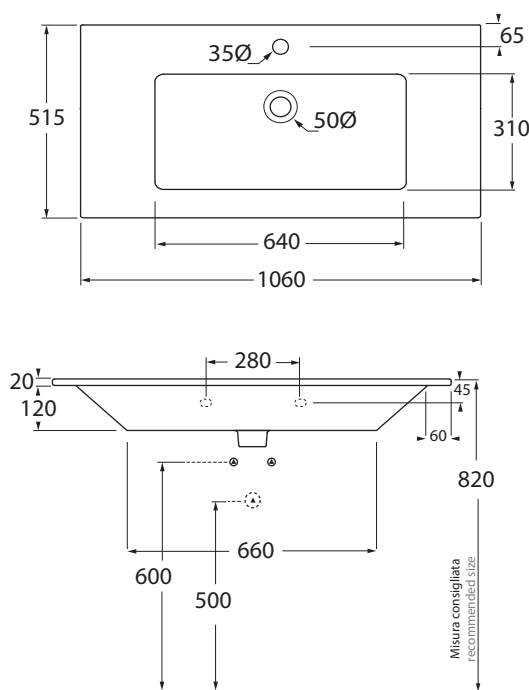

CONSOLLE slim

AZZURRA®

SLLC10651TOM lavabi/ washbasin

codice
code

Consolle SLIM cm 106 appoggio/sospeso monoforo con doppia vasca
SLIM 106 cm basins over-counter/ wall-hung one hole double sink consolle

bianco lucido/ shiny white

SLLC10651TOMBI

CM 106x51xh18

plt italy pz.14 - plt export pcs.

kg29

scala/scale 1:20 dimensioni/dimensions in mm

Complementi/complements:

Codice
code

Codice
code

Piletta automatica con troppo pieno
Automatic waste system with over flow
kg 0,5

PILTR

Piletta con tappo in ceramica disponibile in tutti i colori 1250°
Ceramic drain available in all colors 1250°

Specificare il colore al momento dell'ordine

Maggiorazione più 50%

Specify the color when ordering

Price has to be 50% increased.

kg 0,5

PILCE/CO

TECHNICAL SHEET n°: 01	DESIGNER: ITALIAN SIGN	CODE: SLLC10651TOM	Azzurra sanitari in ceramica S.p.a. via Civita Castellana snc 01030 Castel S.Elia (VT) - ITALY Tel.+39.0761 518155 Fax.+39.0761 514560	
SHEET FORMAT: A4	ISO	REVISION: 02	SCALE:	DATE: 07/10/2018
REGULATIONS: CE EN 14688 / EN31 / Dop-14688 *				
All the measurements respect the tolerances provided by the "AZZURRA QUALITY GUIDELINES".				